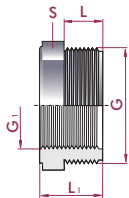

### UP. 33. MT

- Threaded reducer
- BSP male x male thread

- Reduction fileté
- À visser mâle x mâle BSP

- Reducción roscada
- Roscar macho x macho BSP

- União roscada
- Roscar macho x macho BSP

G x G <sub>1</sub>	CODE	REF.	DN	PN	L	L <sub>1</sub>	H	S
1/2" x 3/8"	02303	05 33 620	10	10	15	11	36	24
3/4" x 1/2"	02304	05 33 625	15	10	16	15	43	32
3/4" x 3/8"	02305	05 33 626	10	10	16	11	39	32
1" x 3/4"	02306	05 33 632	20	10	19	16	48	40
1" x 1/2"	02307	05 33 633	15	10	19	15	47	40
1" x 3/8"	02308	05 33 634	10	10	19	11	43	40
1 1/4" x 1"	02309	05 33 640	25	10	21	19	53	50
1 1/4" x 3/4"	02310	05 33 641	20	10	21	16	50	50
1 1/4" x 1/2"	02311	05 33 642	15	10	21	15	49	50
1 1/2" x 1 1/4"	02312	05 33 650	32	10	21	21	56	55
1 1/2" x 1"	02313	05 33 651	25	10	21	19	54	55
1 1/2" x 3/4"	02314	05 33 652	20	10	21	16	51	55
2" x 1 1/4"	02315	05 33 663	40	10	25	21	61	65
2" x 1"	02316	05 33 664	32	10	25	21	61	65
2" x 1"	02317	05 33 665	25	10	25	19	58	65
2 1/2" x 2"	02318	05 33 675	50	10	30	25	70	80
2 1/2" x 1 1/2"	02319	05 33 676	40	10	30	21	66	80
2 1/2" x 1 1/4"	02320	05 33 677	32	10	30	21	66	80
3" x 2 1/2"	02321	05 33 690	65	10	33	30	78	93
3" x 2"	02322	05 33 691	50	10	33	25	73	93
3" x 1 1/2"	02323	05 33 692	40	10	33	21	69	93
4" x 3"	02324	05 33 710	80	10	38	33	86	115
4" x 2 1/2"	02325	05 33 711	65	10	38	30	83	115
4" x 2"	02326	05 33 712	50	10	38	25	78	115

G x G <sub>1</sub>	CODE	REF.	DN	PN	L	L <sub>1</sub>	S
1/2" x 1/4"	23087	05 34 621	7	10	12	12	27
3/4" x 1/2"	20147	05 34 625	15	10	16	30	32
3/4" x 1/4"	23088	05 34 627	7	10	16	12	32
3/4" x 1/8"	28081	05 34 628	3	10	16	34	32
1" x 3/4"	20148	05 34 632	20	10	19	34	36
1" x 1/4"	23089	05 34 635	7	10	12	19	36
1 1/4" x 1"	20149	05 34 640	25	10	21	36	46
1 1/2" x 1 1/4"	20150	05 34 650	32	10	21	36	55
2" x 1 1/2"	20151	05 34 663	40	10	26	42	65
2 1/2" x 2"	20152	05 34 675	50	10	30	47	80
3" x 2 1/2"	20153	05 34 690	63	10	33	51	93
4" x 3"	20154	05 34 710	75	10	39	64	120