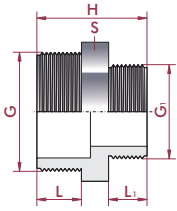

### UP. 33. MT

- Threaded reducer
- BSP male x male thread

- Reduction fileté
- À visser mâle x mâle BSP

- Reducción roscada
- Roscar macho x macho BSP

- União roscada
- Roscar macho x macho BSP

G x G <sub>1</sub>	CODE	REF.	DN	PN	L	L <sub>1</sub>	H	S
1/2" x 3/8"	02303	05 33 620	10	10	15	11	36	24
3/4" x 1/2"	02304	05 33 625	15	10	16	15	43	32
3/4" x 3/8"	02305	05 33 626	10	10	16	11	39	32
1" x 3/4"	02306	05 33 632	20	10	19	16	48	40
1" x 1/2"	02307	05 33 633	15	10	19	15	47	40
1" x 3/8"	02308	05 33 634	10	10	19	11	43	40
1 1/4" x 1"	02309	05 33 640	25	10	21	19	53	50
1 1/4" x 3/4"	02310	05 33 641	20	10	21	16	50	50
1 1/4" x 1/2"	02311	05 33 642	15	10	21	15	49	50
1 1/2" x 1 1/4"	02312	05 33 650	32	10	21	21	56	55
1 1/2" x 1"	02313	05 33 651	25	10	21	19	54	55
1 1/2" x 3/4"	02314	05 33 652	20	10	21	16	51	55
2" x 1 1/4"	02315	05 33 663	40	10	25	21	61	65
2" x 1"	02316	05 33 664	32	10	25	21	61	65
2" x 1"	02317	05 33 665	25	10	25	19	58	65
2 1/2" x 2"	02318	05 33 675	50	10	30	25	70	80
2 1/2" x 1 1/2"	02319	05 33 676	40	10	30	21	66	80
2 1/2" x 1 1/4"	02320	05 33 677	32	10	30	21	66	80
3" x 2 1/2"	02321	05 33 690	65	10	33	30	78	93
3" x 2"	02322	05 33 691	50	10	33	25	73	93
3" x 1 1/2"	02323	05 33 692	40	10	33	21	69	93
4" x 3"	02324	05 33 710	80	10	38	33	86	115
4" x 2 1/2"	02325	05 33 711	65	10	38	30	83	115
4" x 2"	02326	05 33 712	50	10	38	25	78	115

G x G <sub>1</sub>	CODE	REF.	DN	PN	L	L <sub>1</sub>	S
1/2" x 1/4"	23087	05 34 621	7	10	12	12	27
3/4" x 1/2"	20147	05 34 625	15	10	16	30	32
3/4" x 1/4"	23088	05 34 627	7	10	16	12	32
3/4" x 1/8"	28081	05 34 628	3	10	16	34	32
1" x 3/4"	20148	05 34 632	20	10	19	34	36
1" x 1/4"	23089	05 34 635	7	10	12	19	36
1 1/4" x 1"	20149	05 34 640	25	10	21	36	46
1 1/2" x 1 1/4"	20150	05 34 650	32	10	21	36	55
2" x 1 1/2"	20151	05 34 663	40	10	26	42	65
2 1/2" x 2"	20152	05 34 675	50	10	30	47	80
3" x 2 1/2"	20153	05 34 690	63	10	33	51	93
4" x 3"	20154	05 34 710	75	10	39	64	120