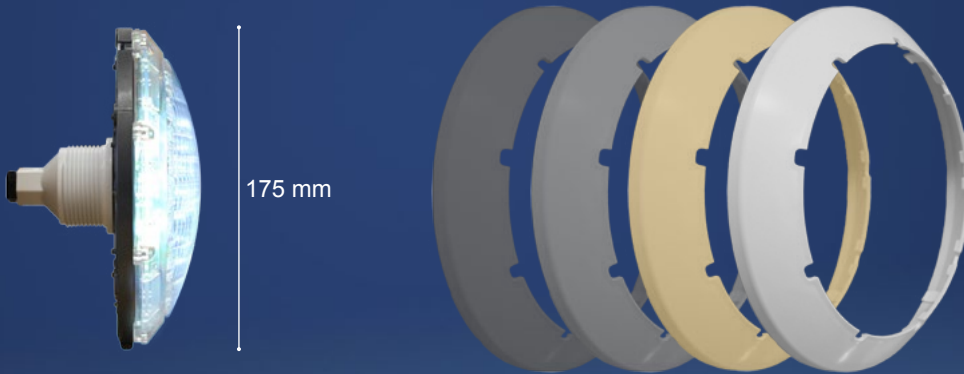

gaïa II

Projecteur pour buse de refoulement à enjoliveur amovible
Light for outlet fittings with removable bezel

- NOUVEAU : DISSIPATION THERMIQUE PLUS EFFICACE
- MULTIPLES COULEURS ENJOLIVEURS DISPONIBLES
- INSTALLATION STANDARD 1.5"
- LIVRÉ AVEC 3M DE CÂBLE
- ECLAIRAGE BLANC FROID, CHAUD, BLEU OU MULTICOLORE

- NEW : MORE EFFICIENT HEAT SINK
- MANY COLOURS OF BEZELS AVAILABLE
- 1.5" STANDARD INSTALLATION
- FITTED WITH 3M CABLE
- COLD OR WARM WHITE, BLUE, AND COLOUR LIGHTING

PRODUIT PRODUCT

Le Gaïa II, projecteur à visser dans la plupart des buses de refoulement et prises balai 1.5", fait peau neuve.

Even the lifespan has been extended thanks to a new heat sink and the use of latest LED technology.

The light is customizable with bezel available in four colours : white, sand, grey and anthracit.

L'énergie de vos piscines

3 couleurs d'éclairage
3 lighting colours

CARACTÉRISTIQUES TECHNIQUES - TECHNICAL SPECIFICATIONS

MODÈLE MODEL	Blanc froid Cold white		Blanc chaud Warm white	Couleur Colour
	GAM20	GAM40	GAM40K	GAX30
Référence - Reference	PK10R100	PK10R101	PK10R105	PK10R102
Diamètre optique - Diameter	Ø 175 mm		Ø 175 mm	Ø 175 mm
Alimentation - Power supply	12V AC - 50 Hz		12V AC - 50 Hz	12V AC - 50 Hz
Angle de diffusion - Light angle	120°		120°	120°
Couleur - Colour	○	○	●	●●●
Puissance - Power	25W	44W	44W	40W
Flux lumineux - Luminous flux	1 400 lm	4 400 lm	4 400 lm	1150 lm
Pilotage couleur - Color control	/	/	/	RC* / RC* BT