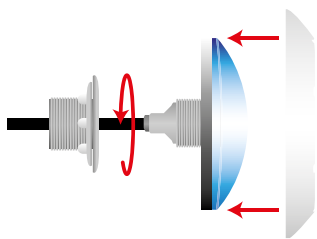

Sa nouvelle version a été améliorée afin de doubler son flux lumineux tout en conservant sa simplicité d'utilisation. Il gagne également en durabilité grâce à l'utilisation d'un nouveau système de dissipation thermique.

Le projecteur est personnalisable avec un enjoliveur disponible en 4 couleurs différentes : blanc, sable, gris et anthracite.

The Gaïa II to screw in the most of 1.5" outlet fittings has been improved into a new version. With still the same convenient way of installation the user will gain luminosity increased by two!

Even the lifespan has been extended thanks to a new heat sink and the use of latest LED technology.

The light is customizable with bezel available in four colours : white, sand, grey and anthracit.

L'énergie de vos piscines

A INSTALLER DANS TOUS LES BASSINS FOR ALL POOLS

Installation standard 1.5"
1.5" standard installation

4 couleurs d'enjoliveurs disponibles
4 bezel colours available

Rendement lumineux très efficace (100 Lm/W)
High-level luminous efficiency (100 Lm/W)