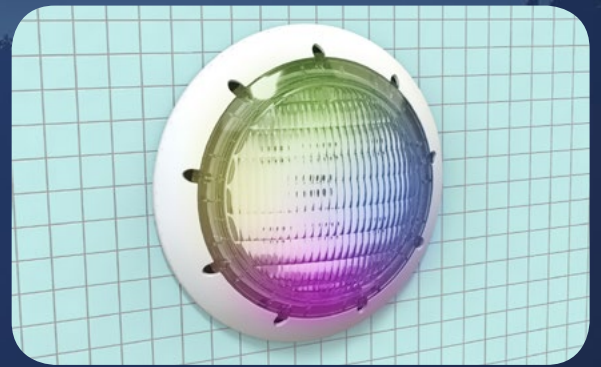

gaïa II

Projecteur pour buse de refoulement à enjoliveur amovible
Light for outlet fittings with removable bezel

- NOUVEAU : DISSIPATION THERMIQUE PLUS EFFICACE
- MULTIPLES COULEURS ENJOLIVEURS DISPONIBLES
- INSTALLATION STANDARD 1.5"
- LIVRÉ AVEC 3M DE CÂBLE
- ECLAIRAGE BLANC FROID, CHAUD, BLEU OU MULTICOLORE

- NEW : MORE EFFICIENT HEAT SINK
- MANY COLOURS OF BEZELS AVAILABLE
- 1.5" STANDARD INSTALLATION
- FITTED WITH 3M CABLE
- COLD OR WARM WHITE, BLUE, AND COLOUR LIGHTING

PRODUIT PRODUCT

Le Gaïa II, projecteur à visser dans la plupart des buses de refoulement et prises balai 1.5", fait peau neuve.

Sa nouvelle version a été améliorée afin de doubler son flux lumineux tout en conservant sa simplicité d'utilisation. Il gagne également en durabilité grâce à l'utilisation d'un nouveau système de dissipation thermique.

Even the lifespan has been extended thanks to a new heat sink and the use of latest LED technology.

The light is customizable with bezel available in four colours : white, sand, grey and anthracit.

L'énergie de vos piscines