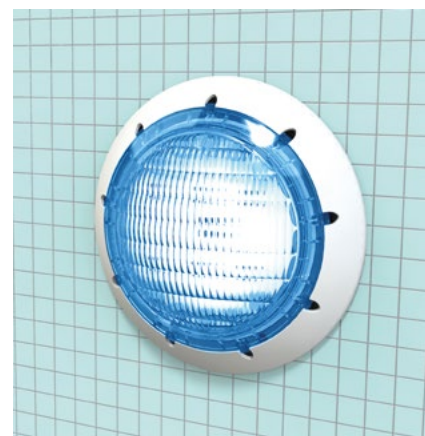

Le projecteur est personnalisable avec un enjoliveur disponible en 4 couleurs différentes : blanc, sable, gris et anthracite.

The Gaïa II to screw in the most of 1.5" outlet fittings has been improved into a new version. With still the same convenient way of installation the user will gain luminosity increased by two!

Even the lifespan has been extended thanks to a new heat sink and the use of latest LED technology.

The light is customizable with bezel available in four colours : white, sand, grey and anthracit.

L'énergie de vos piscines

A INSTALLER DANS TOUS LES BASSINS FOR ALL POOLS

Installation standard 1.5"
1.5" standard installation

4 couleurs d'enjoliveurs disponibles
4 bezel colours available

Rendement lumineux très efficace (100 Lm/W)
High-level luminous efficiency (100 Lm/W)

3 couleurs d'éclairage
3 lighting colours

CARACTÉRISTIQUES TECHNIQUES - TECHNICAL SPECIFICATIONS

MODÈLE MODEL	Blanc froid Cold white		Blanc chaud Warm white	Couleur Colour
	GAM20	GAM40	GAM40K	GAX30
Référence - Reference	PK10R100	PK10R101	PK10R105	PK10R102
Diamètre optique - Diameter	Ø 175 mm		Ø 175 mm	Ø 175 mm
Alimentation - Power supply	12V AC - 50 Hz		12V AC - 50 Hz	12V AC - 50 Hz
Angle de diffusion - Light angle	120°		120°	120°
Couleur - Colour	○	○	●	●●●
Puissance - Power	25W	44W	44W	40W
Flux lumineux - Luminous flux	1 400 lm	4 400 lm	4 400 lm	1150 lm
Pilotage couleur - Color control	/	/	/	RC* / RC* BT