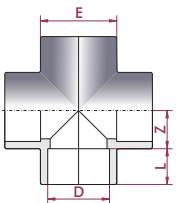

**UP. 36. SF**

- 45° Tee
- Female solvent socket
- Metric series

- Té 45°
- Femelle à coller
- Série métrique

- Té 45°
- Encolar hembra
- Serie métrica

- Forquilha 45°
- Colar fêmea
- Série métrica

D	CODE	REF.	DN	PN	L	Z	Z <sub>1</sub>	E
20	22583	05 36 020 *	15	16	16	7	29	28
25	22584	05 36 025 *	20	16	19	7	36	34
32	22585	05 36 032 *	25	16	22	8	44	42
40	22586	05 36 040 *	32	16	26	10	54	51
50	20155	05 36 050	40	10	31	13	67	61
63	20156	05 36 063	50	10	38	15	83	76
75	32804	05 36 075	65	10	44	18	101	91
90	32805	05 36 090	80	10	51	20	122	106
110	32806	05 36 110	100	10	61	27	149	133

**Crosses - Croix - Cruzes - Cruzetas**
**UP. 28. SF**

- Cross
- Female solvent socket
- Metric series

- Croix
- Femelle à coller
- Série métrique

- Cruz
- Encolar hembra
- Serie métrica

- Cruzeta
- Colar fêmea
- Série métrica

D	CODE	REF.	DN	PN	L	Z	E
20	20143	05 28 020	15	16	16	11	29
25	20144	05 28 025	20	16	19	14	35
32	20145	05 28 032	25	16	22	17	43
40	20146	05 28 040	32	16	26	21	52
50	02235	05 28 050	40	16	31	26	63
63	02236	05 28 063	50	16	38	33	79
75	27958	05 28 075	65	16	42	39	92
90	22581	05 28 090	80	16	51	46	106
110	22582	05 28 110	100	16	61	56	130