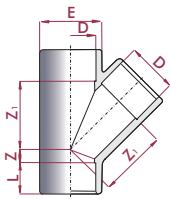

**UP. 36. SF**

- 45° Tee
- Female solvent socket
- Metric series

- Té 45°
- Femelle à coller
- Série métrique

- Té 45°
- Encolar hembra
- Serie métrica

- Forquilha 45°
- Colar fêmea
- Série métrica

D	CODE	REF.	DN	PN	L	Z	Z <sub>1</sub>	E
20	22583	05 36 020 *	15	16	16	7	29	28
25	22584	05 36 025 *	20	16	19	7	36	34
32	22585	05 36 032 *	25	16	22	8	44	42
40	22586	05 36 040 *	32	16	26	10	54	51
50	20155	05 36 050	40	10	31	13	67	61
63	20156	05 36 063	50	10	38	15	83	76
75	32804	05 36 075	65	10	44	18	101	91
90	32805	05 36 090	80	10	51	20	122	106
110	32806	05 36 110	100	10	61	27	149	133

**Crosses - Croix - Cruzes - Cruzetas**
**UP. 28. SF**

- Cross
- Female solvent socket
- Metric series

- Croix
- Femelle à coller
- Série métrique

- Cruz
- Encolar hembra
- Serie métrica

- Cruzeta
- Colar fêmea
- Série métrica

D	CODE	REF.	DN	PN	L	Z	E
20	20143	05 28 020	15	16	16	11	29
25	20144	05 28 025	20	16	19	14	35
32	20145	05 28 032	25	16	22	17	43
40	20146	05 28 040	32	16	26	21	52
50	02235	05 28 050	40	16	31	26	63
63	02236	05 28 063	50	16	38	33	79
75	27958	05 28 075	65	16	42	39	92
90	22581	05 28 090	80	16	51	46	106
110	22582	05 28 110	100	16	61	56	130