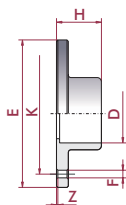

UP. 11. FLG

• PVC-U Flange

• Bride PVC-U

• Brida PVC-U

• Flange PVC-U

D	CODE	REF.	DN	PN	d	E	H	K	F
20	07696	05 11 020	15	16	28	95	12	65	14 x 4
25	07697	05 11 025	20	16	34	105	13	75	14 x 4
32	07698	05 11 032	25	16	42	115	15	85	14 x 4
40	07699	05 11 040	32	16	51	140	16	100	18 x 4
50	02032	05 11 050	40	16	62	150	17	110	18 x 4
63	02033	05 11 063	50	16	78	165	18	125	18 x 4
75	02034	05 11 075	65	16	92	185	22	145	18 x 4
90	02035	05 11 090	80	16	110	200	23	160	18 x 8
110	02036	05 11 110	100	16	133	220	24	180	18 x 8
125	02037	05 11 125	110	16	150	230	26	190	18 x 8
140	02038	05 11 140	125	16	167	250	28	210	18 x 8
140 x 125	02039	05 11 141	110	16	149	250	28	210	18 x 8
160	02040	05 11 160	150	10	190	285	31	240	22 x 8
200	02041	05 11 200	175	10	227	315	32	270	22 x 8
225	02042	05 11 225	200	10	250	340	32	295	22 x 8
225 x 200	09039	05 11 226	175	10	227	342	32	295	22 x 8
250	02043	05 11 250	225	10	285	399	34	350	22 x 12
315	02044	05 11 315	300	10	345	450	36	400	22 x 12
400	05343	05 11 400 *	375	6	438	572	34	515	25 x 16
500	05344	05 11 402 *	480	4	533	657	30	600	25 x 20

• Flange com colarinho PVC-U
• Colar fêmea
• Série métrica

D	CODE	REF.	DN	PN	H	Z	E	K	F
20	22575	05 25 020	15	16	20	4	95	65	14 x 4
25	22576	05 25 025	20	16	23	4	105	75	14 x 4
32	22577	05 25 032	25	16	26	4	115	85	14 x 4
40	22578	05 25 040	32	16	30	4	142	100	18 x 4
50	22579	05 25 050	40	16	35	4	152	110	18 x 4
63	22580	05 25 063	50	16	42	4	165	125	18 x 4
75	02226	05 25 075	65	16	47	3	185	145	18 x 4
90	02227	05 25 090	80	16	56	5	200	160	18 x 8
110	02228	05 25 110	100	16	66	5	220	180	18 x 8
125	02229	05 25 125	110	16	74	5	230	190	18 x 8
140 x 125	02234	05 25 126	110	16	74	5	250	210	18 x 8
140	02230	05 25 140	125	16	81	5	250	210	18 x 8
160	02231	05 25 160	150	10	91	5	285	240	22 x 8
200	02232	05 25 200	175	10	112	6	315	270	22 x 8
225	02233	05 25 225	200	10	125	6	340	295	22 x 8