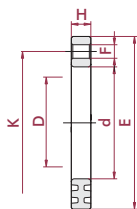

UP. 11. FLG

• PVC-U Flange

• Bride PVC-U

• Brida PVC-U

• Flange PVC-U

D	CODE	REF.	DN	PN	d	E	H	K	F
20	07696	05 11 020	15	16	28	95	12	65	14 x 4
25	07697	05 11 025	20	16	34	105	13	75	14 x 4
32	07698	05 11 032	25	16	42	115	15	85	14 x 4
40	07699	05 11 040	32	16	51	140	16	100	18 x 4
50	02032	05 11 050	40	16	62	150	17	110	18 x 4
63	02033	05 11 063	50	16	78	165	18	125	18 x 4
75	02034	05 11 075	65	16	92	185	22	145	18 x 4
90	02035	05 11 090	80	16	110	200	23	160	18 x 8
110	02036	05 11 110	100	16	133	220	24	180	18 x 8
125	02037	05 11 125	110	16	150	230	26	190	18 x 8
140	02038	05 11 140	125	16	167	250	28	210	18 x 8
140 x 125	02039	05 11 141	110	16	149	250	28	210	18 x 8
160	02040	05 11 160	150	10	190	285	31	240	22 x 8
200	02041	05 11 200	175	10	227	315	32	270	22 x 8
225	02042	05 11 225	200	10	250	340	32	295	22 x 8
225 x 200	09039	05 11 226	175	10	227	342	32	295	22 x 8
250	02043	05 11 250	225	10	285	399	34	350	22 x 12
315	02044	05 11 315	300	10	345	450	36	400	22 x 12
400	05343	05 11 400 *	375	6	438	572	34	515	25 x 16
500	05344	05 11 402 *	480	4	533	657	30	600	25 x 20

• Flange com colarinho PVC-U
• Colar fêmea
• Série métrica

D	CODE	REF.	DN	PN	H	Z	E	K	F
20	22575	05 25 020	15	16	20	4	95	65	14 x 4
25	22576	05 25 025	20	16	23	4	105	75	14 x 4
32	22577	05 25 032	25	16	26	4	115	85	14 x 4
40	22578	05 25 040	32	16	30	4	142	100	18 x 4
50	22579	05 25 050	40	16	35	4	152	110	18 x 4
63	22580	05 25 063	50	16	42	4	165	125	18 x 4
75	02226	05 25 075	65	16	47	3	185	145	18 x 4
90	02227	05 25 090	80	16	56	5	200	160	18 x 8
110	02228	05 25 110	100	16	66	5	220	180	18 x 8
125	02229	05 25 125	110	16	74	5	230	190	18 x 8
140 x 125	02234	05 25 126	110	16	74	5	250	210	18 x 8
140	02230	05 25 140	125	16	81	5	250	210	18 x 8
160	02231	05 25 160	150	10	91	5	285	240	22 x 8
200	02232	05 25 200	175	10	112	6	315	270	22 x 8
225	02233	05 25 225	200	10	125	6	340	295	22 x 8