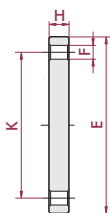

• Flange com colarinho PVC-U
• Colar fêmea
• Série métrica

D	CODE	REF.	DN	PN	H	Z	E	K	F
20	22575	05 25 020	15	16	20	4	95	65	14 x 4
25	22576	05 25 025	20	16	23	4	105	75	14 x 4
32	22577	05 25 032	25	16	26	4	115	85	14 x 4
40	22578	05 25 040	32	16	30	4	142	100	18 x 4
50	22579	05 25 050	40	16	35	4	152	110	18 x 4
63	22580	05 25 063	50	16	42	4	165	125	18 x 4
75	02226	05 25 075	65	16	47	3	185	145	18 x 4
90	02227	05 25 090	80	16	56	5	200	160	18 x 8
110	02228	05 25 110	100	16	66	5	220	180	18 x 8
125	02229	05 25 125	110	16	74	5	230	190	18 x 8
140 x 125	02234	05 25 126	110	16	74	5	250	210	18 x 8
140	02230	05 25 140	125	16	81	5	250	210	18 x 8
160	02231	05 25 160	150	10	91	5	285	240	22 x 8
200	02232	05 25 200	175	10	112	6	315	270	22 x 8
225	02233	05 25 225	200	10	125	6	340	295	22 x 8

UP. 37. FLG

• PVC-U blind flange

• Bride pleine PVC-U

• Brida ciega PVC-U

• Flange cega PVC-U

D	CODE	REF.	DN	PN	H	E	K	F
20	22561	05 37 020	15	16	11	95	65	14 x 4
25	22562	05 37 025	20	16	12	105	75	14 x 4
32	22563	05 37 032	25	16	14	115	85	14 x 4
40	22564	05 37 040	32	16	15	142	100	18 x 4
50	22565	05 37 050	40	16	16	152	110	18 x 4
63	22566	05 37 063	50	16	18	165	125	18 x 4
75	22567	05 37 075	65	16	19	185	145	18 x 4
90	22568	05 37 090	80	16	20	200	160	18 x 8
110	22569	05 37 110	100	16	22	220	180	18 x 8
125	22570	05 37 125	110	16	24	230	190	18 x 8
140	22571	05 37 140	125	16	26	250	210	18 x 8
160	22572	05 37 160	150	10	28	285	240	22 x 8
200	22573	05 37 200	175	10	30	340	295	22 x 8
225	22574	05 37 225	200	10	30	340	295	22 x 8