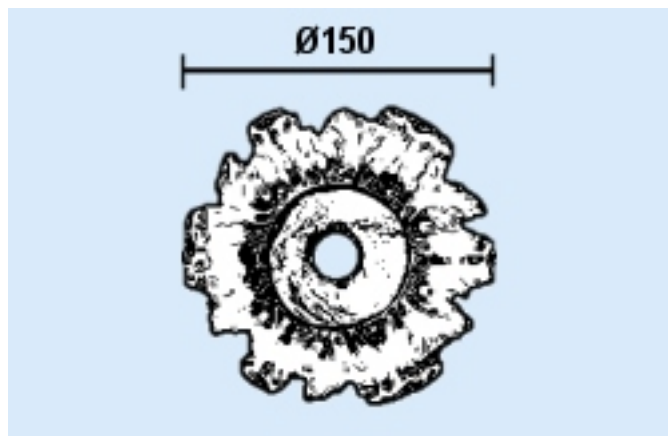

**ROSACE SEULE**

Matiere : Laiton Patine

Ht : Ø 150 mm - Larg : ----- mm - P : 35 mm

Passage 3/4

Descriptif :

Option(s) possible(s) avec ce produit :

0145 : BEC 3/4" M

0121 : BEC 3/4 M.

0122 : BEC 3/4 M.x 1/2 F.

0125B : BEC 3/4 M.