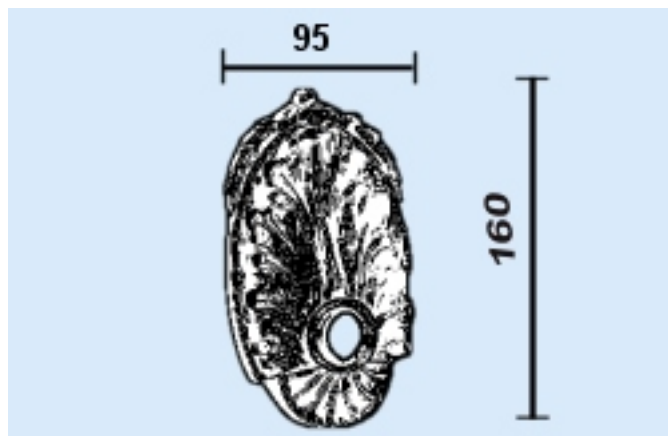

## ROSACE OVALE SEULE

Matiere : Laiton Patine

Ht : 160 mm - Larg : 95 mm - P : 24 mm

Passage 1/2

Descriptif :

Option(s) possible(s) avec ce produit :

0119 : PUISAGE ARTISTIQUE 1/2 M.

0147 : PUISAGE ARTISTIQUE 1/4 DE TOUR

0126A : BEC 1/2 M. AVEC FERMETURE AVEC RACCORD 3/4 M.