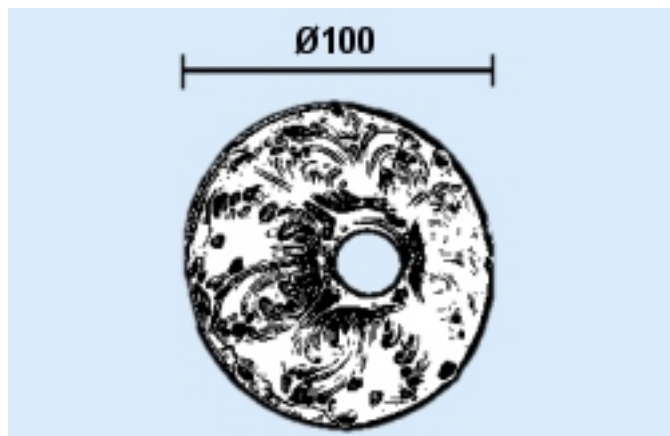

ROSACE SEULE

Matiere : Laiton Patine

Ht : Ø100 mm - Larg : ----- mm - P : 27 mm

Passage 3/4

Descriptif :

Option(s) possible(s) avec ce produit :

0121 : BEC 3/4 M.

0125A : BEC 1/2 M.

0126A : BEC 1/2 M. AVEC FERMETURE AVEC RACCORD 3/4 M.