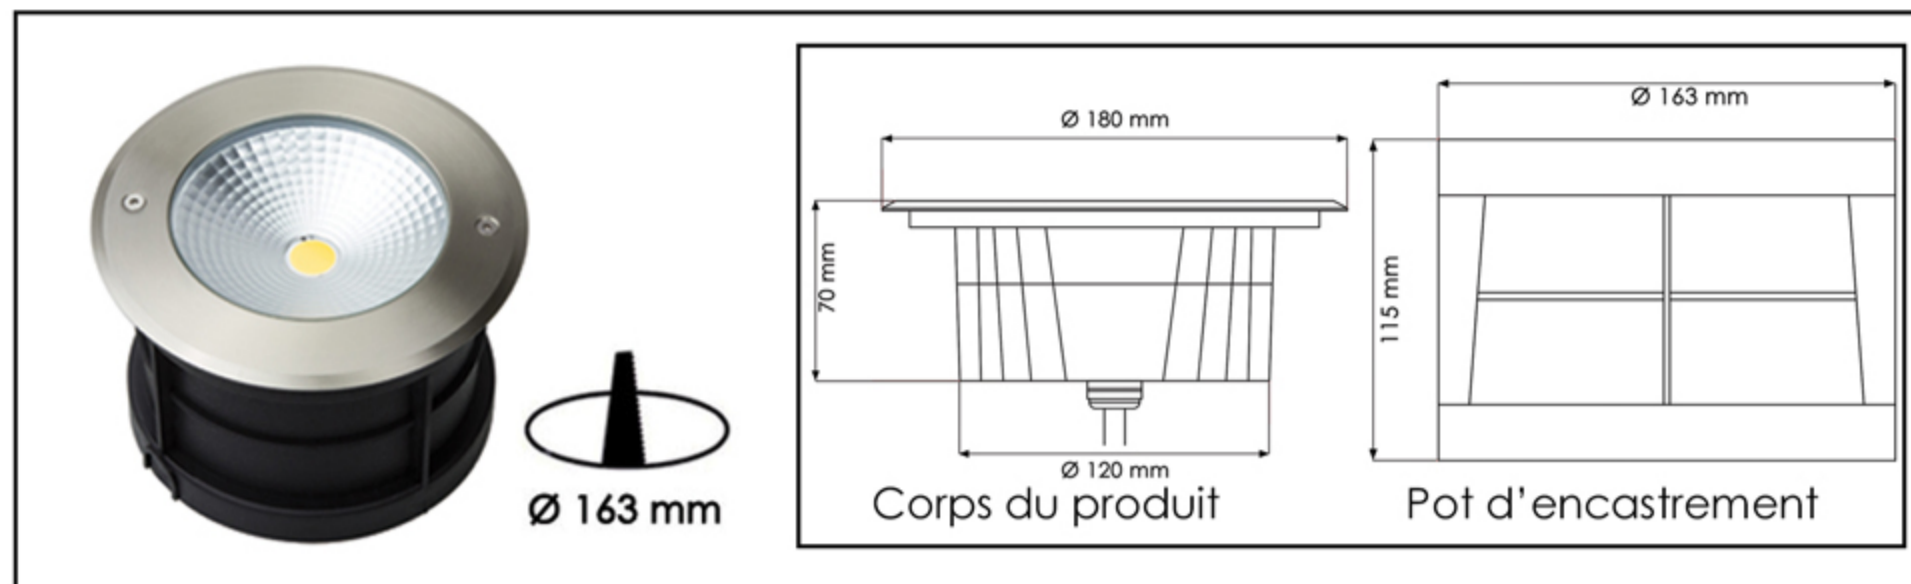

Référence produit : **BF-UL18NW**

Type de produit :

- Encastré de sol, 18 Watts - IP67 - Colletette INOX 316L
- Blanc neutre 4000°K - 1980 Lumens
- Fourni avec un connecteur étanche
- Fourni avec un mètre de câble
- Pot d'encastrement inclus

Caractéristiques Techniques :

Puissance	18W
Température de couleur	Blanc neutre 4000°K
Angle faisceau	120°
Flux lumineux	1980 Lumens
Indice de protection (IP)	IP67

Dimmable	Non
Alimentation	AC100-240V
Durée de vie	50 000 Heures
Classement énergétique	A++

Dimensions	Voir schéma ci dessus
Couleur	Colletette Inox / Corps noir
Matériaux	Inox 316 L / PVC
Garantie	3 ANS

Pour l'installation de ce produit en encastré de sol, merci de respecter nos «Préconisations d'installations des encastrés de sol» document téléchargeable ou consultable depuis notre site internet.