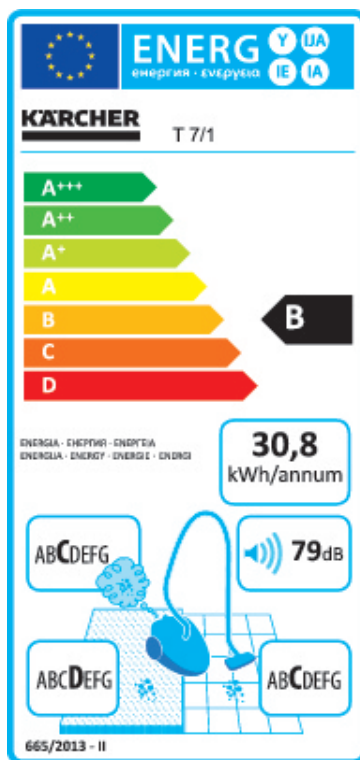

Aspirateurs - Fiche technique UE

Conformément au règlement (CE) n° 665/2013

Kärcher

Identifiant du modèle	T 7/1	
Classe d'efficacité énergétique (Échelle de A+++ à D)	B	
Consommation annuelle d'énergie	kWh / an	30,8
Consommation annuelle indicative d'énergie (en kWh/an), sur la base de 50 tâches de nettoyage. La consommation réelle annuelle d'énergie dépend des conditions d'utilisation de l'appareil.		
Classe de performance de nettoyage des moquettes	D	
Classe de performance de nettoyage des sols durs	C	
Classe d'émission de poussière	C	
Niveau de puissance acoustique	dB(A)	79
Puissance nominale à l'entrée	W	800
Référence	1.527-402.0	

Date de création du tableau: 05/2018

N'hésitez pas à nous contacter pour plus d'informations :

Head Office Germany
Alfred Kärcher GmbH & Co. KG
Alfred-Kärcher-Straße 28–40
71364 Winnenden
Phone +49 7195-14-0
Fax +49 7195-14-2212
www.kaercher.com