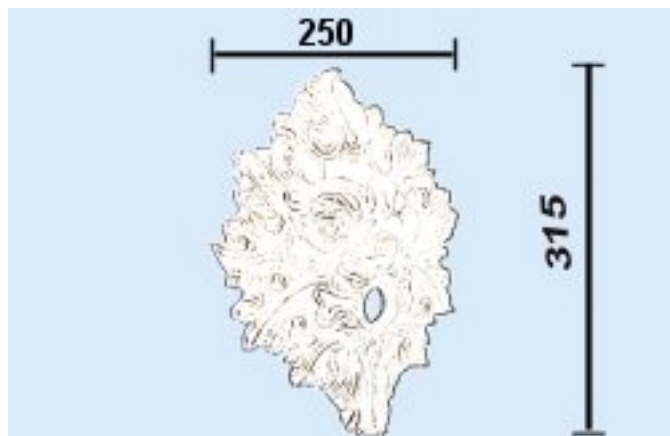

ROSACE SEULE

Matiere : Laiton naturel

Ht : 315 mm - Larg : 250 mm - P : 42 mm

Descriptif :

Option(s) possible(s) avec ce produit :

0124 : BEC 3/4 F.

0231LB : BEC LISSE 3/4 M.

0232LB : BEC EN LAITON M. 3/4"