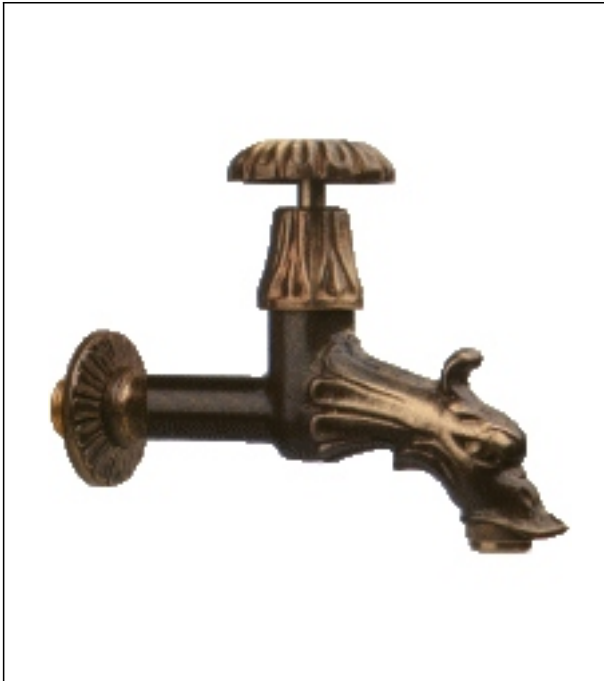

PUISAGE ARTISTIQUE 1/2 M.

Matiere : Laiton Patine

Ht : 110 mm - Larg : 50 mm - P : 140 mm

1/2 M

Descriptif :