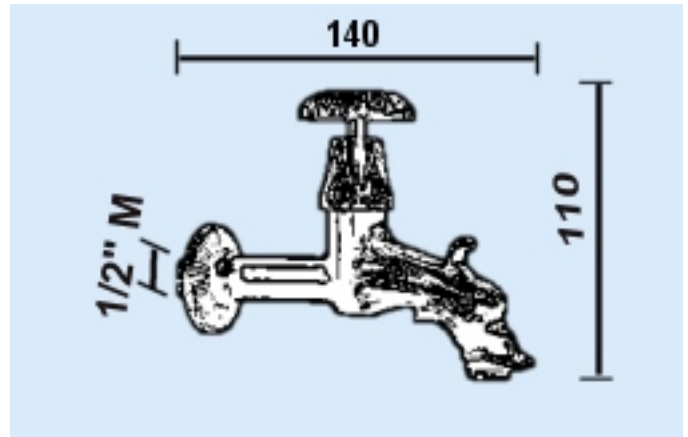

PUISAGE ARTISTIQUE 1/2 M.

Matiere : Laiton Patine

Ht : 110 mm - Larg : 50 mm - P : 140 mm

1/2 M

Descriptif :