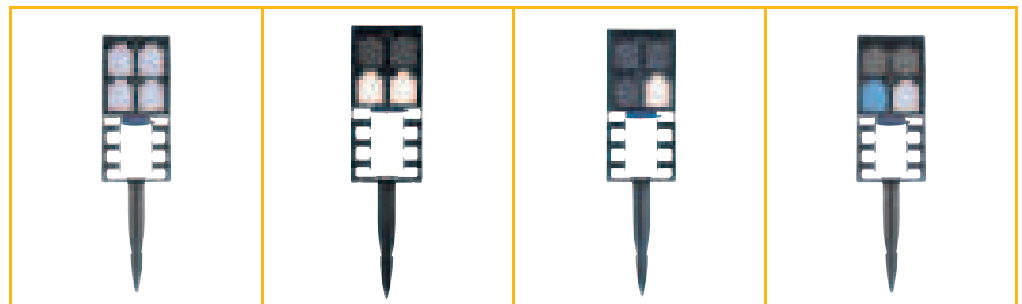

CARACTÉRISTIQUES TECHNIQUES

	InScenio 230	InScenio FM-Master 1	InScenio FM-Master 2	InScenio FM-Master 3
Dimensions (L x P x H)	mm	215 x 155 x 295		
Tension nominale		220 - 240 V / 50 Hz		
Charge maxi puissance	W	3600		
Charge maxi intensité	A	16,0		
Poids net	kg	1,40	1,70	1,76
Garantie *P.307	Ans	2		
Télécommande maxi	m	-	80,00	
Prises électriques permanentes		4 x 230 V	2 x 220 - 240 V	1 x 220 - 240 V
Prises électr.marche-arrêt, 2000 W maxi		-	2 x 220 - 240 V	3 x 220 - 240 V
Prises électriques réglables				1 x 40 - 320 W maxi
Info BeLux		-		
Référence		55860	55856	55858