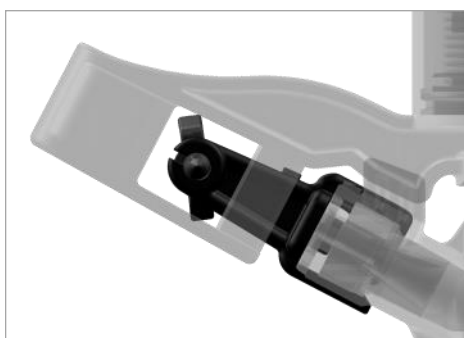

# Brise jet

Spécial 12-8 / 12-28

NEW

**rolland**  
ARROSEURS / SPRINKLERS

Dernière innovation concernant la gamme des asperseurs 12-8 et 12-28 : le **Kit BRISE JET** (BJ12).

Innovation, **Modularité**, **Efficacité**, .... la gamme des arroseurs 12 est la seule et unique au monde à vous proposer autant d'accessoires amovibles afin de s'adapter parfaitement à vos besoins.

Le nouveau **kit BRISE JET** vous permettra de faire varier la portée d'arrosage (variation de 50%) ainsi que d'ajuster la finesse de la goutte (fine ou plus grossière) suivant vos cultures.

Le kit **BJ12** se fixe en un clin d'œil sur la buse et s'adaptera également sur tous les arroseurs 12-8 et 12-28 déjà en services et cela sans modification.

## CARACTÉRISTIQUES

- ✓ Rapidité d'installation
- ✓ Précision sur la portée
- ✓ Précision sur la taille de goutte
- ✓ Adaptable sur toute la gamme 12
- ✓ Kit brise jet amovible

FABRIQUÉ  
EN  
**FRANCE**