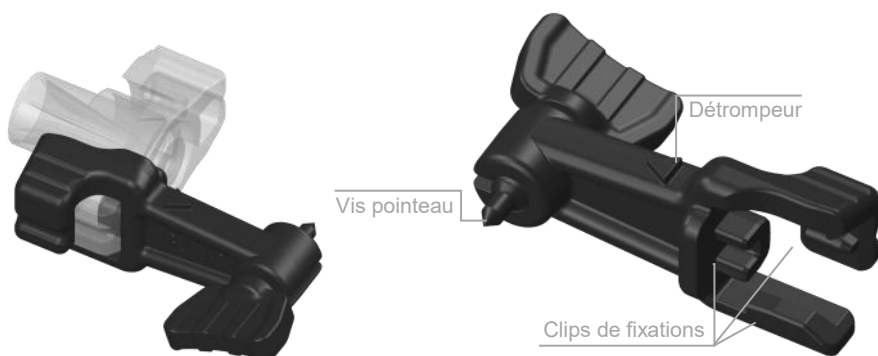

# Brise jet

Spécial 12-8 / 12-28

NEW

**rolland**  
ARROSEURS / SPRINKLERS

Dernière innovation concernant la gamme des asperseurs 12-8 et 12-28 : le **Kit BRISE JET** (BJ12).

Innovation, **Modularité**, **Efficacité**, .... la gamme des arroseurs 12 est la seule et unique au monde à vous proposer autant d'accessoires amovibles afin de s'adapter parfaitement à vos besoins.

Le nouveau **kit BRISE JET** vous permettra de faire varier la portée d'arrosage (variation de 50%) ainsi que d'ajuster la finesse de la goutte (fine ou plus grossière) suivant vos cultures.

Le kit **BJ12** se fixe en un clin d'œil sur la buse et s'adaptera également sur tous les arroseurs 12-8 et 12-28 déjà en services et cela sans modification.

## CARACTÉRISTIQUES

- ✓ Rapidité d'installation
- ✓ Précision sur la portée
- ✓ Précision sur la taille de goutte
- ✓ Adaptable sur toute la gamme 12
- ✓ Kit brise jet amovible

FABRIQUÉ  
EN  
**FRANCE**