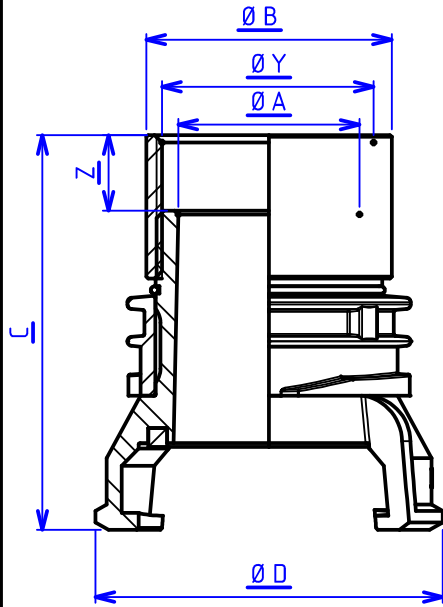

RACCORD SYMETRIQUE A VERROU DOUILLE FILETEE FEMELE

DN	FILETAGE	REFERENCE	COTE A	COTE B	COTE Y	COTE C	COTE D	COTE Z	-	POIDS
DN 20	G 3/4"	80/9205080	20	30	3/4"	62	47	13	-	0.06
DN 25	G 1"	80/9255080	24	38	1"	65	54	14	-	0.085
DN 32	G 1 1/4"	80/9305080	30	48	1 1/4"	69	62.5	14	-	0.105
DN 40	G 1 1/2"	80/9405080	40	55	1 1/2"	87	75	18	-	0.205
DN 40	G 2"	80/9405080/2"	40	65	2"	89	75	19	-	0.250
DN 50	G 1 1/2"	80/9505180	45	60	1 1/2"	106	92.5	21	-	0.375
DN 80	G 2"	80/9505080	49	67	2"	71	92.5	14	-	0.275
DN 65	G 2 1/2"	80/9655080	65	83	2 1/2"	110	108	19	-	0.56
DN 65	G 2"	80/9655080/2"	54	83	2"	110	108	23	-	0.6
DN 65	G 3"	80/9655080/3"	65	101	3"	110	108	26	-	0.65
DN 80	G 2 1/2"	80/9805080/2 1/2"	72	80	2 1/2"	94	131.5	19	-	0.56
DN 80	G 3"	80/9805080	80	94	3"	102	131.5	26	-	0.535
DN 100	G 3"	80/9005080/3"	80	110	3"	89	151	28	-	1.07
DN 100	G 2 1/2"	80/9005080/2 1/2"	70	112	2 1/2"	87	151	25	-	0.84
DN 100	G 4"	80/9005080	99	122	4"	85	151	20.5	-	0.950
DN 150	G 6"	80/9150080	149	179	6"	123.5	239	38.5	-	2.46
DN 150	G 4"	80/9150180	100	130	4"	218.5	239	28	-	4.21
-	-	-	-	-	-	-	-	-	-	-
DN80	G2"	80/9805080/2"	56	75	2"	90	131.5	19	-	0.68
-	-	-	-	-	-	-	-	-	-	-