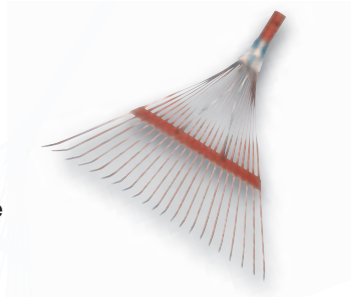

# Rateaux à feuilles

◆ Manche en frêne vernis  
1600/28 mm

◆ Manche polyamide renforcé  
fibre de verre, 1500/28mm  
3 x plus solide que le bois

◆ Manche en frêne,  
fibres droites

Balai à feuilles pro à support

Balai à gazon 20 dents rondes

Balai à gazon dents  
rondes et plates combinées

Balai à feuilles 60cm pro plastique  
3500141