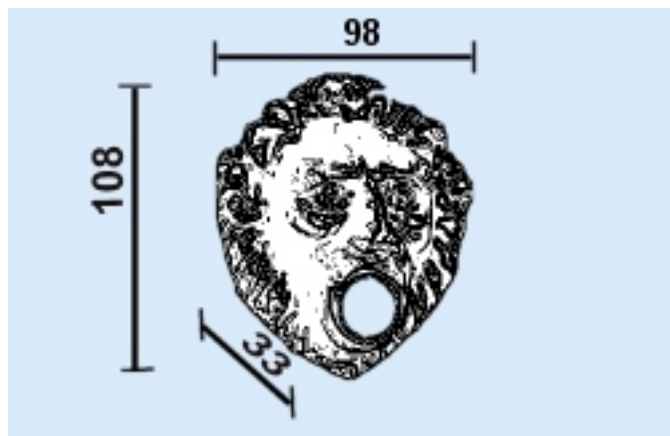

ROSACE

Matiere : Laiton Patine

Ht : 108 mm - Larg : 98 mm - P : 33 mm

Descriptif :

Option(s) possible(s) avec ce produit :

0146 : BEC 1/2 M.

0147 : PUISAGE ARTISTIQUE 1/4 DE TOUR

0125A : BEC 1/2 M.