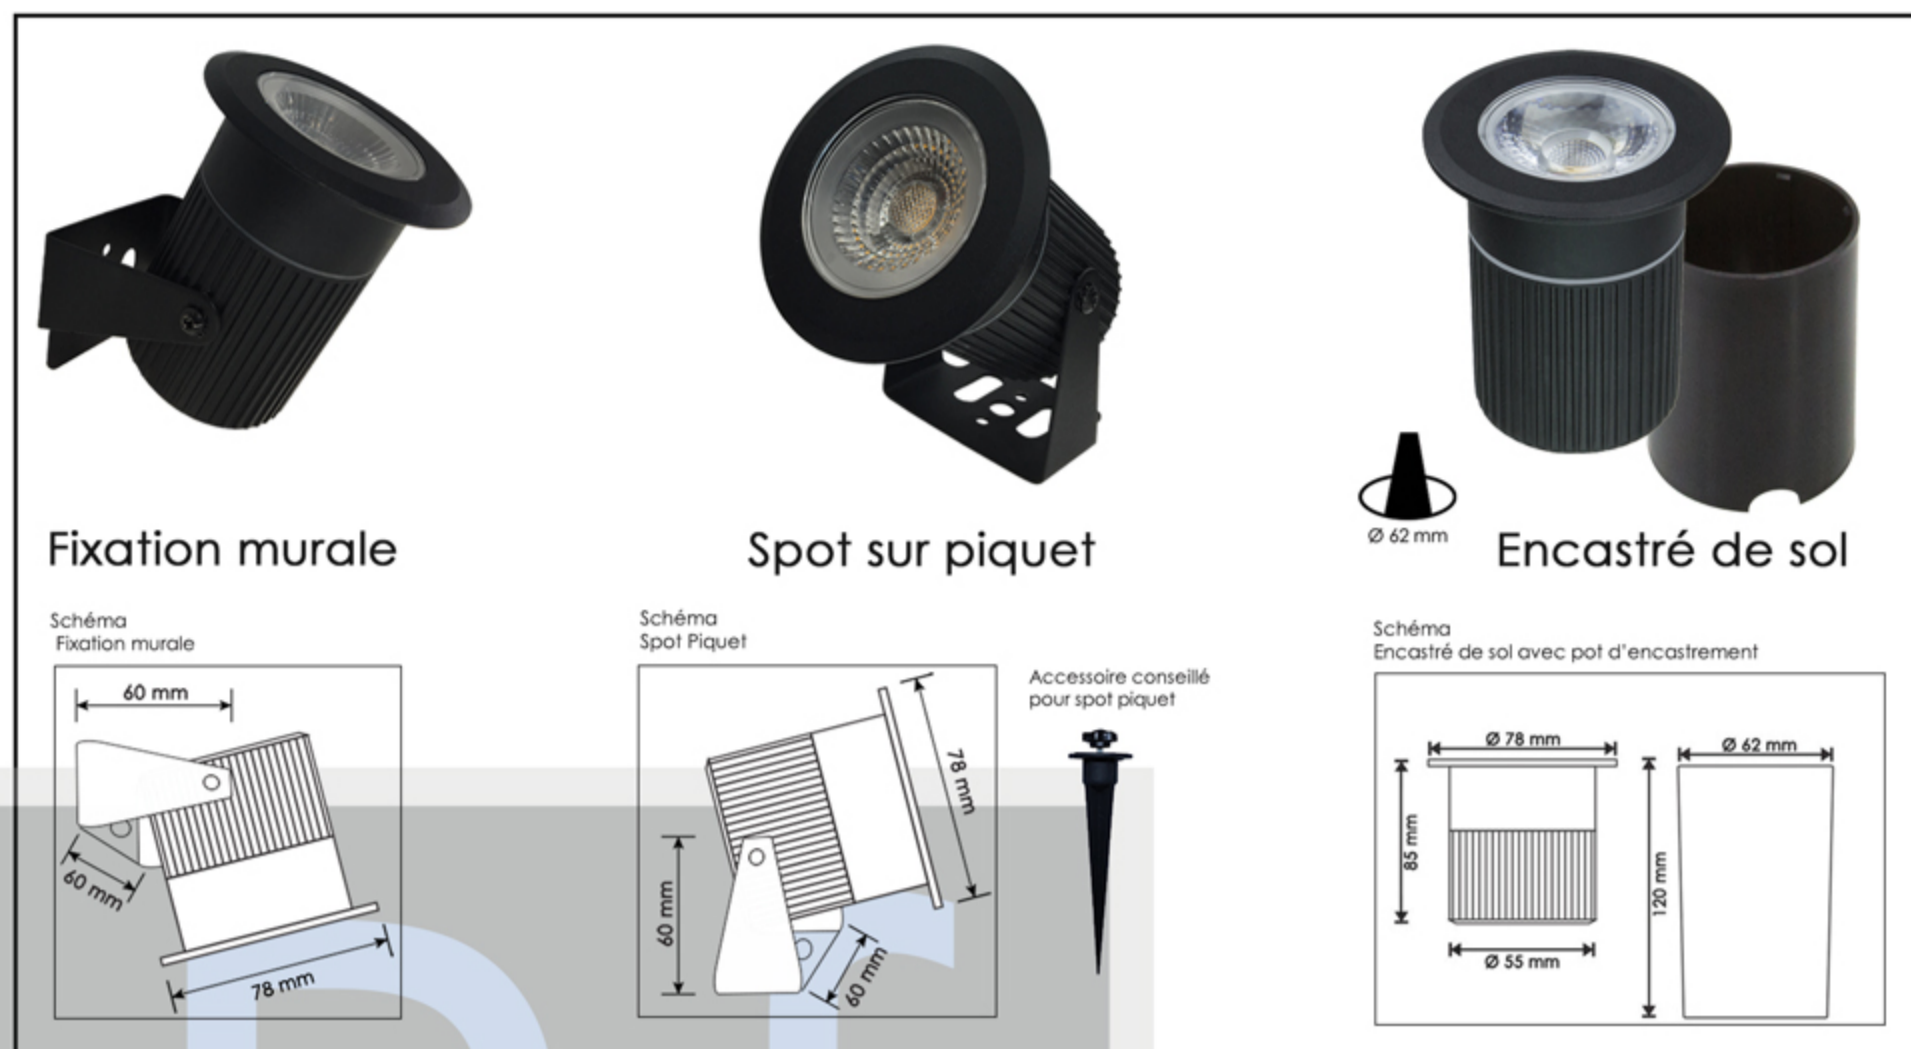

Référence produit : **BF-3EN1NW**

Type de produit :

- Spot 3 en 1 - 10W - 4 Filtres de couleurs inclus -
- Blanc neutre 4000°K
- Fourni avec 1 mètre de câble

4 Filtres de couleurs inclus
Ambre / Rouge / Bleu / Vert

Caractéristiques Techniques :

Puissance	10 W
Température de couleur	Blanc neutre 4000°K
Angle faisceau	60°
Flux lumineux	1000 Lumens
Indice de protection (IP)	IP67

Dimmable	Non
Alimentation	AC100-240V
Durée de vie	50 000 Heures
Classement énergétique	A++

Dimensions	Voir schéma ci dessus
Couleur	NOIR
Matériaux	Aluminium
Garantie	3 ANS

Pour l'installation de ce produit en encastré de sol, merci de respecter nos «Préconisations d'installations des encastrés de sol» document téléchargeable ou consultable depuis notre site internet.