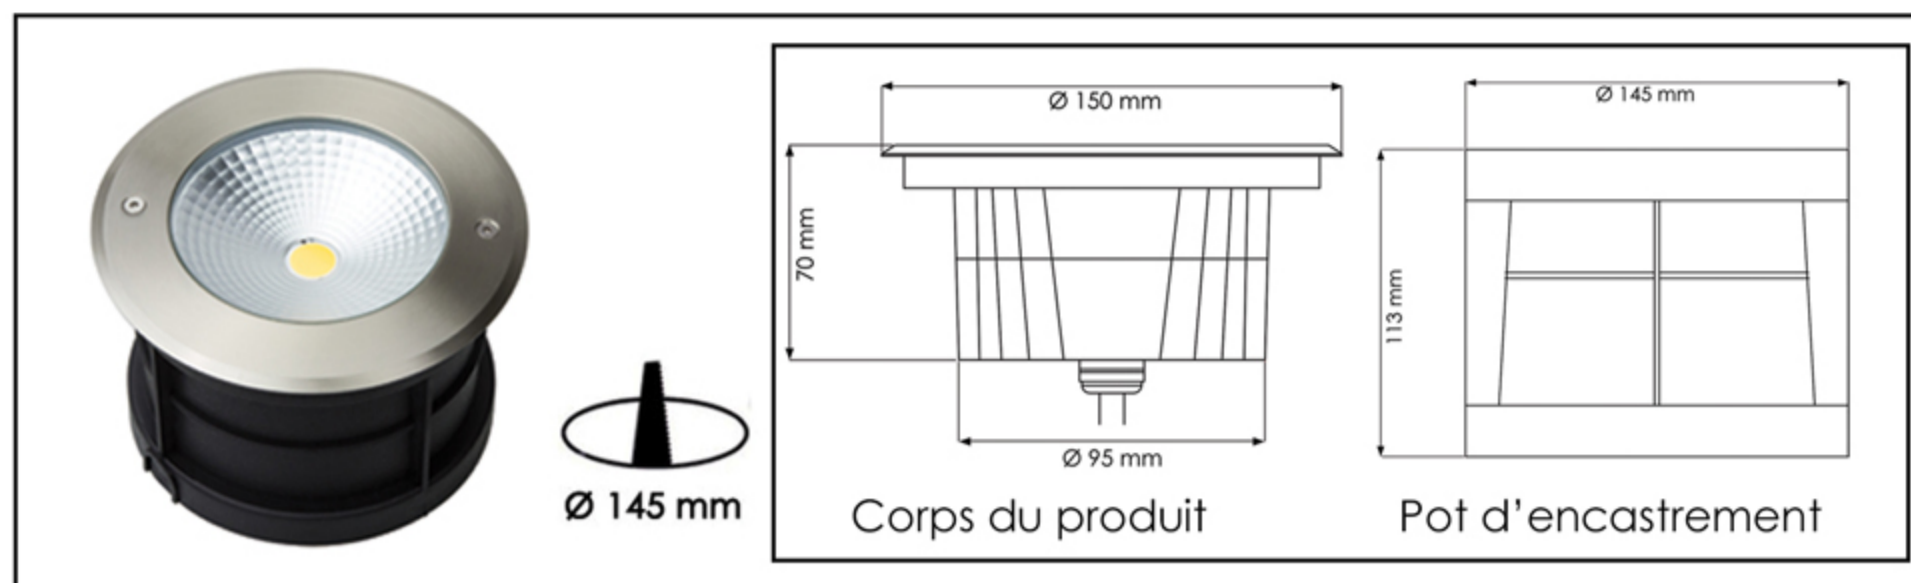

Référence produit : **BF-UL12NW**

Type de produit :

- Encastré de sol, 12 Watts - IP67 - Colletette INOX 316L
- Blanc neutre 4000°K - 1650 Lumens
- Fourni avec un connecteur étanche
- Fourni avec un mètre de câble
- Pot d'encastrement inclus

Caractéristiques Techniques :

Puissance	12 W
Température de couleur	Blanc neutre 4000°K
Angle faisceau	120°
Flux lumineux	1650 Lumens
Indice de protection (IP)	IP67

Dimmable	Non
Alimentation	AC100-240V
Durée de vie	50 000 Heures
Classement énergétique	A++

Dimensions	Voir schéma ci dessus
Couleur	Colletette Inox / Corps noir
Matériaux	Inox 316 L / PVC
Garantie	3 ANS

Pour l'installation de ce produit en encastré de sol, merci de respecter nos «Préconisations d'installations des encastrés de sol» document téléchargeable ou consultable depuis notre site internet.