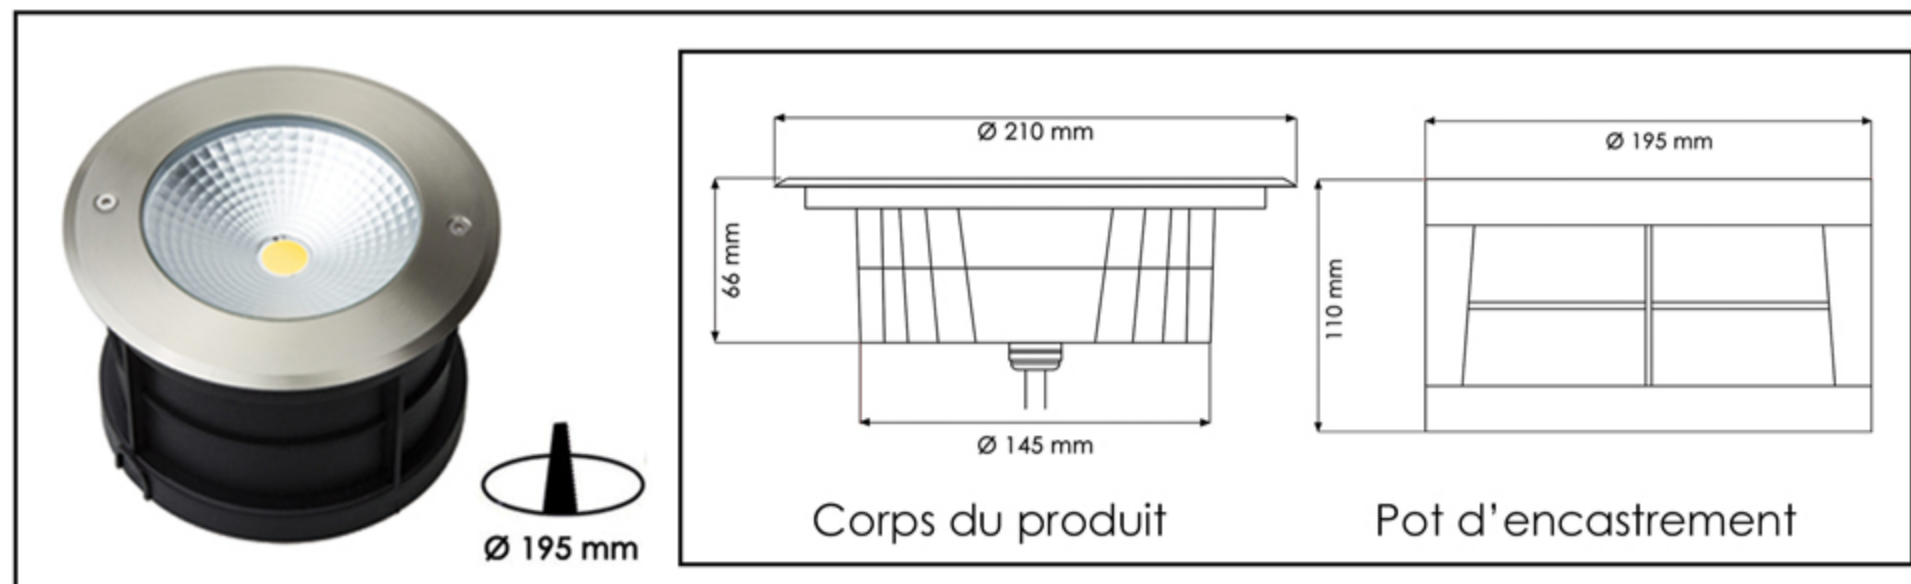

### Type de produit :

- Encastré de sol, 24 Watts - IP67 - Collerette INOX 316L
- Blanc chaud 3000°K - 2520 Lumens
- Fourni avec un connecteur étanche
- Fourni avec un mètre de câble
- Pot d'encastrement inclus

### Caractéristiques Techniques :

Puissance	24W
Température de couleur	Blanc chaud 3000°K
Angle faisceau	120°
Flux lumineux	2520 Lumens
Indice de protection (IP)	IP67

Dimmable	Non
Alimentation	AC100-240V
Durée de vie	50 000 Heures
Classement énergétique	A++

Dimensions	Voir schéma ci dessus
Couleur	Collerette Inox / Corps noir
Matériaux	Inox 316 L / PVC
Garantie	3 ANS

Pour l'installation de ce produit en encastré de sol, merci de respecter nos «Préconisations d'installations des encastrés de sol» document téléchargeable ou consultable depuis notre site internet.