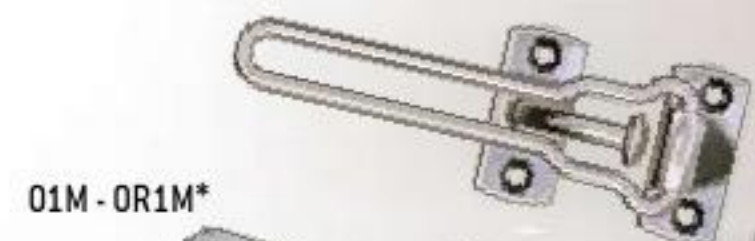

CLASSIC

Entrebâilleur de sécurité pour porte d'entrée
Safety retainer for front door

Visserie renforcée
Extra strong screws

Design original
Original design

Incrochetable depuis l'extérieur
Burglar-proof

Nouveau design pour Classic, qui reste une valeur sûre pour équiper les portes de chambre d'hôtel ou d'appartement. Cet entrebâilleur s'adapte aussi sur les portes à recouvrement avec une cône translucide étudiée.

A new design for Classic, which remains a safe investment for hotel room or apartment doors.

This retainer can also be adapted to overlapping doors with a translucent wedge (supplied).

* OR = Classic avec cône translucide étudiée spécialement dans le cas d'une porte à recouvrement

* OR = Classic with a translucent wedge designed specially for overlapping doors

01 - OR1*

01M - OR1M*

02 - OR2*

03 - OR3*

06 - OR6*

Modèle allongé (200 mm) spécial portes épaisses.
Raised model (200 mm) especially conceived for thick doors.