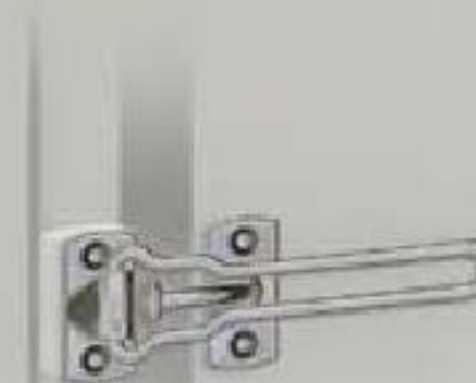

CLASSIC

Entrebâilleur de sécurité pour porte d'entrée
Safety retainer for front door

Visserie renforcée
Extra strong screws

Design original
Original design

Incrochetable depuis l'extérieur
Burglar-proof

Nouveau design pour Classic, qui reste une valeur sûre pour équiper les portes de chambre d'hôtel ou d'appartement. Cet entrebâilleur s'adapte aussi sur les portes à recouvrement avec une cône translucide étudiée.

A new design for Classic, which remains a safe investment for hotel room or apartment doors.

This retainer can also be adapted to overlapping doors with a translucent wedge (supplied).

* OR = Classic avec cône translucide étudiée spécialement dans le cas d'une porte à recouvrement

* OR = Classic with a translucent wedge designed specially for overlapping doors

01 - OR1*

01M - OR1M*

02 - OR2*

03 - OR3*

06 - OR6*

Modèle allongé (200 mm) spécial portes épaisses.
Raised model (200 mm) especially conceived for thick doors.