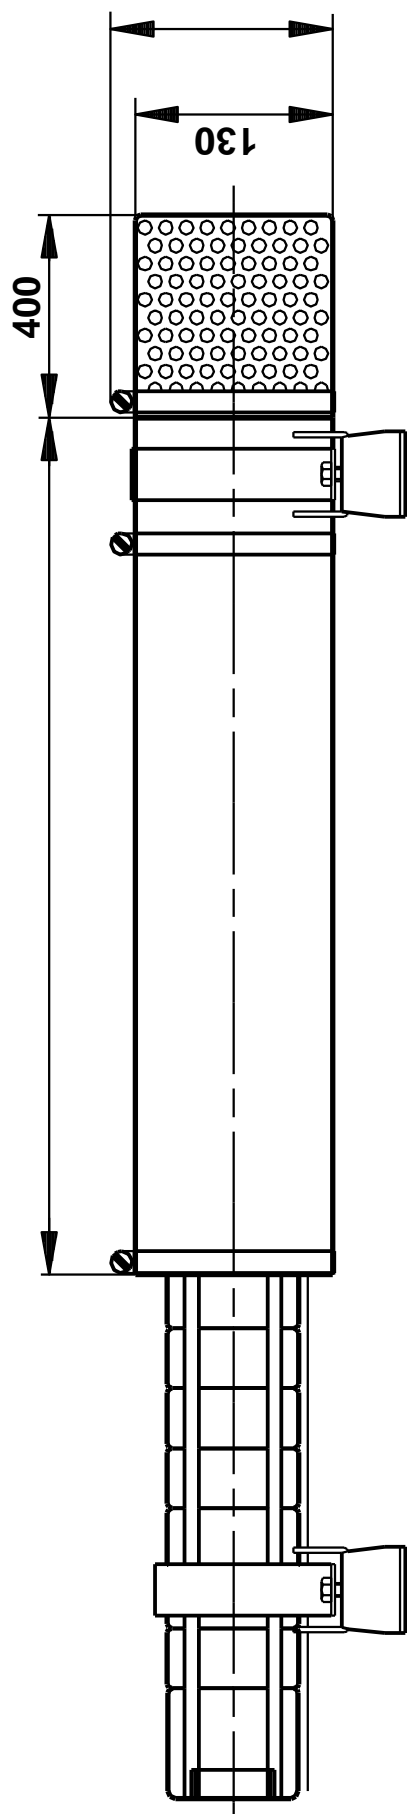

Position	Quantité	Description
	1	<p data-bbox="373 161 842 188">Nom produit: Chemise</p>  <p data-bbox="762 461 1238 488">Note ! La photo produit peut différer du produit réel</p> <p data-bbox="373 492 625 519">Référence: 96937110</p> <p data-bbox="373 524 919 551">Numéro EAN:: 5700314095833</p> <p data-bbox="373 577 501 604">Matériaux:</p> <p data-bbox="373 609 919 698">Matériau: Acier inoxydable EN 1.4301 AISI 304</p> <p data-bbox="373 725 517 752">Installation:</p> <p data-bbox="373 757 804 784">Diamètre moteur: 4 inch</p> <p data-bbox="373 810 469 837">Autres:</p> <p data-bbox="373 842 804 869">Poids net: 1.5 kg</p> <p data-bbox="373 873 1142 900">Convient aux produits suivants: SP1A TO SP14/MS402_0.37-2.2KW</p> <p data-bbox="373 904 759 931">Country of origin: IT</p> <p data-bbox="373 936 849 963">Custom tariff no.: 73269098</p>

Description	Valeur
Information générale:	
Nom produit:	Chemise
Code article:	96937110
Numéro EAN::	5700314095833
Matériaux:	
Matériau:	Acier inoxydable
	EN 1.4301
	AISI 304
Installation:	
Diamètre moteur:	4 inch
Autres:	
Poids net:	1.5 kg
Convient aux produits suivants:	SP1A TO SP14/MS402_0.37-2.2KW
Country of origin:	IT
Custom tariff no.:	73269098

96937110 Chemise 50 Hz

Remarque: toutes les unités sont en [mm] à moins que d'autres unités soient énoncées.
Mise en garde: ce dessin d'encombrement simplifié ne montre pas tous les détails.