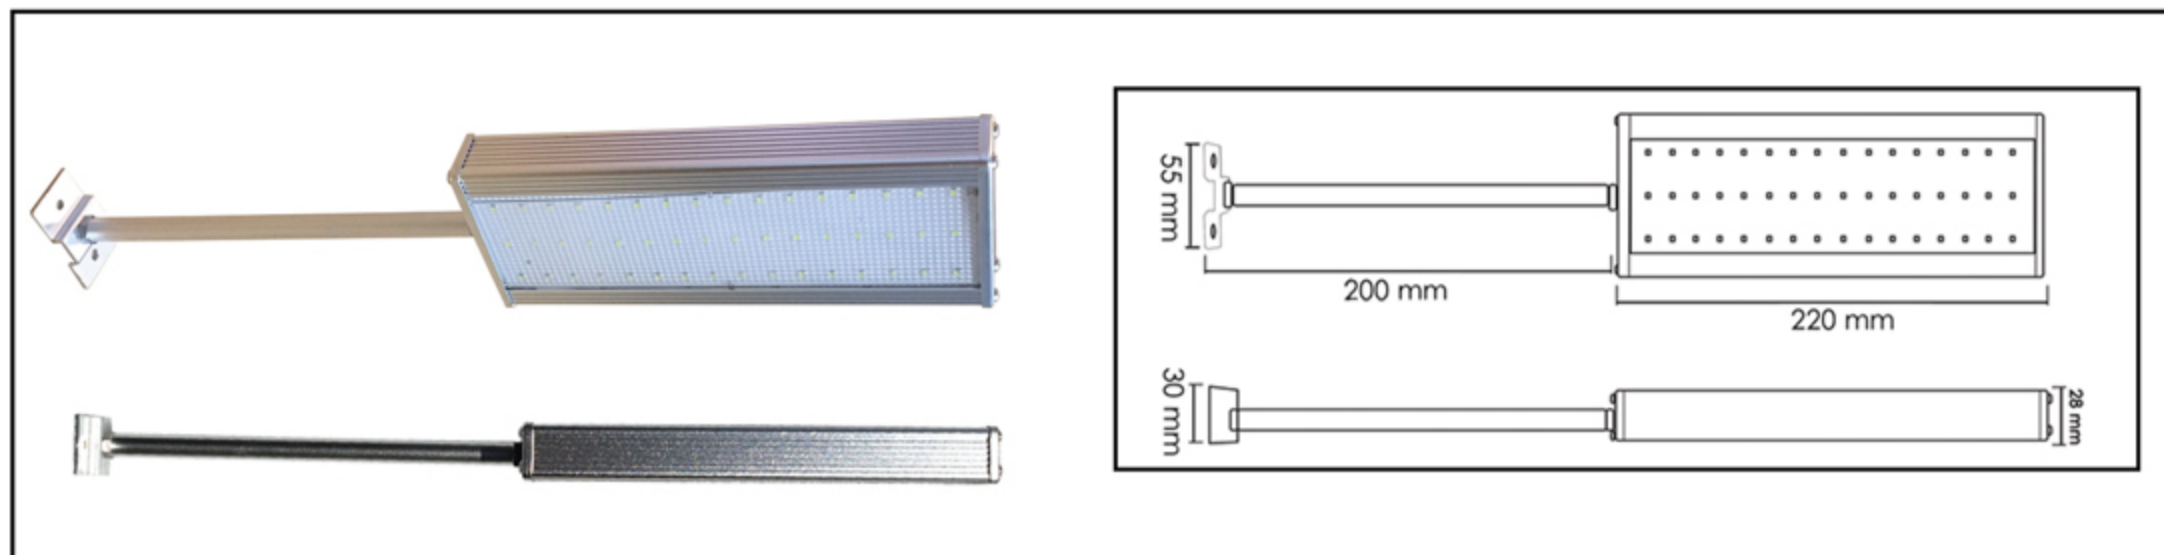

Référence produit : **BF-SS007**

Type de produit :

- Applique solaire - 7 W - IP65 - Détecteur de mouvements
- Extra plate avec bras déportés (2x20cm inclus)
- Ces produits autonomes s'allument seuls lorsque l'intensité lumineuse est inférieure à 10 Lux et s'éteignent seuls au lever du jour

Caractéristiques Techniques :

Puissance panneau solaire	3,2 W
Température de couleur	Blanc neutre 4000°K
Angle faisceau	120°
Flux lumineux	500 Lumens
Indice de protection (IP)	IP65

Batterie	Batterie Li-ion 3000 mAh - 3,7V
Alimentation	Solaire
Durée de vie	Panneau 8 ans / Batterie 2 ans

Dimensions	Voir schéma ci dessus
Couleur	Gris
Matériaux	Aluminium
Garantie	2 Ans

FONCTIONNEMENT :

Double détection : mouvement et crépusculaire :

- 1) La nuit tombée l'applique s'allume automatiquement en veille à 50%
- 2) L'applique s'allume à pleine puissance après une détection de mouvement pendant 30 secondes
- 3) L'applique se remet en veille à 50%