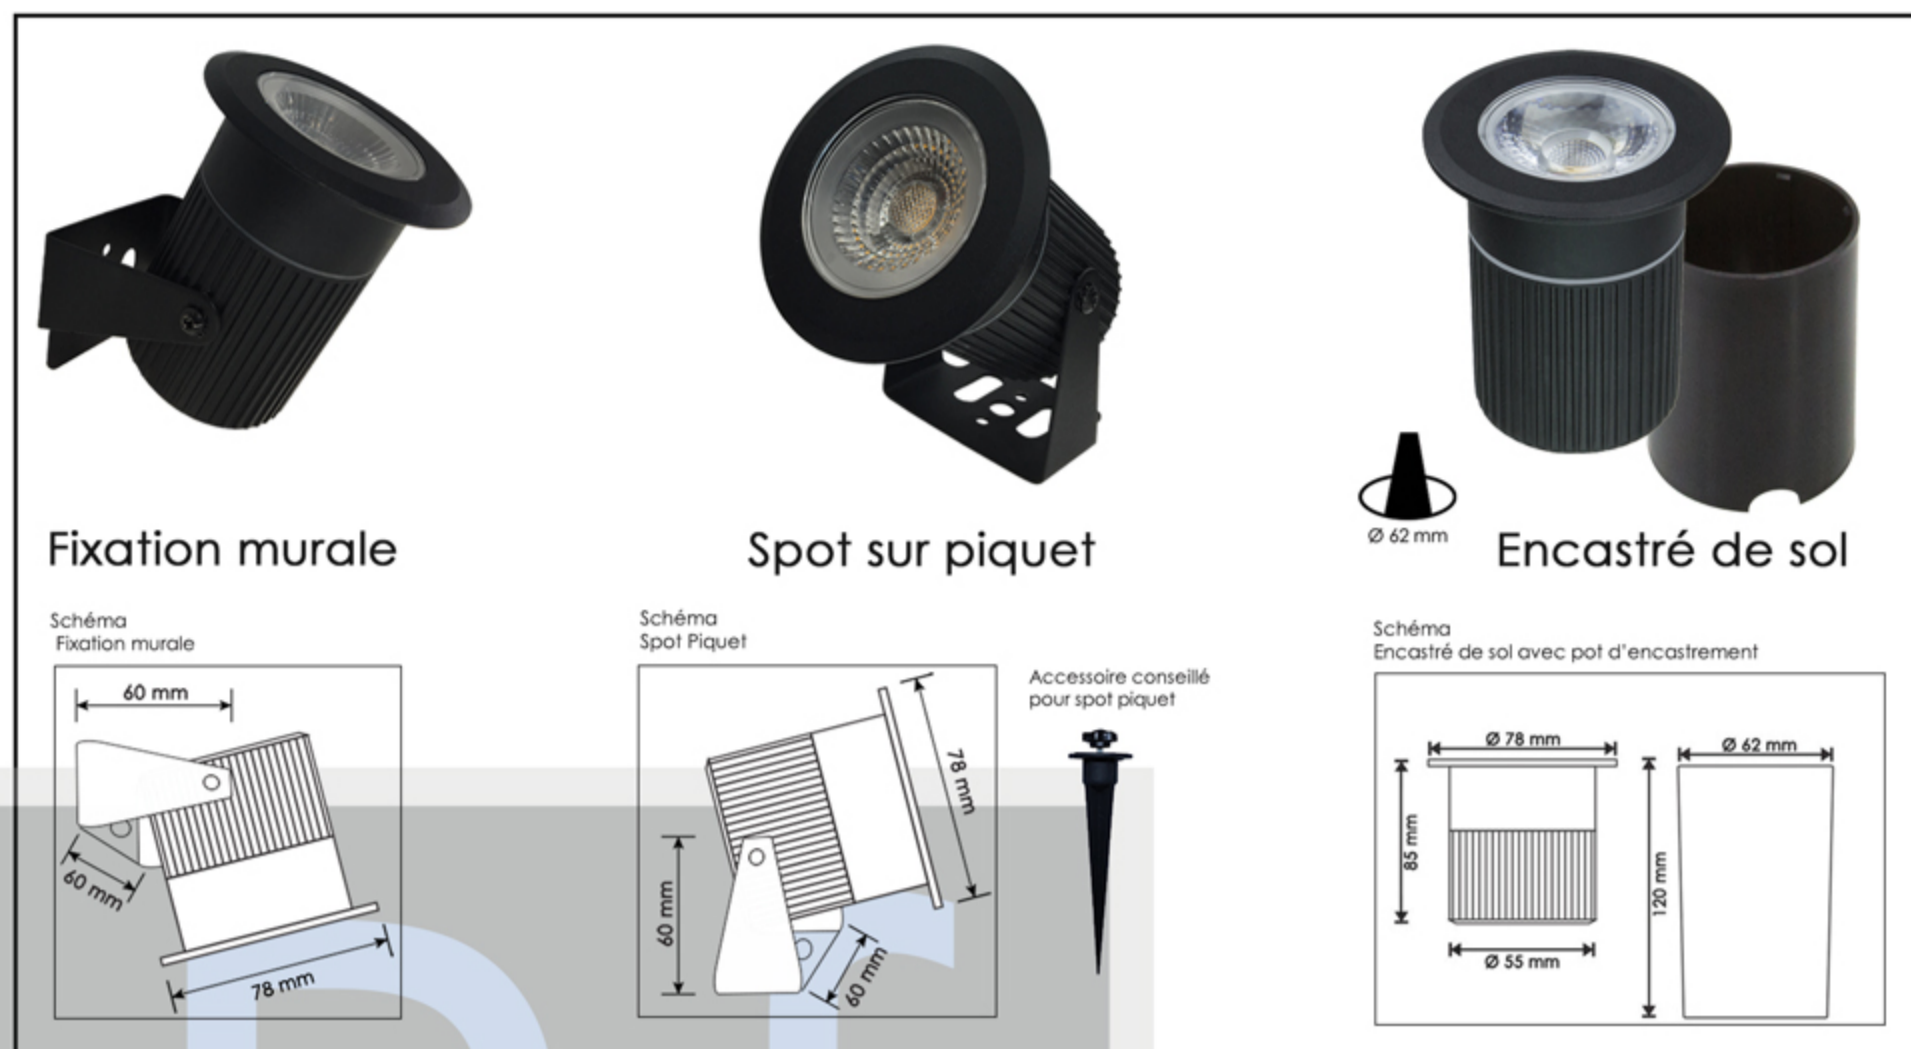

Référence produit : **BF-3EN1WW**

Type de produit :

- Spot 3 en 1 - 10W - 4 Filtres de couleurs inclus -
- Blanc chaud 3000°K
- Fourni avec 1 mètre de câble

4 Filtres de couleurs inclus
Ambre / Rouge / Bleu / Vert

Caractéristiques Techniques :

Puissance	10 W
Température de couleur	Blanc chaud 3000°K
Angle faisceau	60°
Flux lumineux	900 Lumens
Indice de protection (IP)	IP67

Dimmable	Non
Alimentation	AC100-240V
Durée de vie	50 000 Heures
Classement énergétique	A++

Dimensions	Voir schéma ci dessus
Couleur	NOIR
Matériaux	Aluminium
Garantie	3 ANS

Pour l'installation de ce produit en encastré de sol, merci de respecter nos «Préconisations d'installations des encastrés de sol» document téléchargeable ou consultable depuis notre site internet.