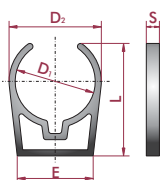

### PP. 20. OP

- PP open pipe clip
- Metric series

- Collier de fixation à pince ouverte en PP
- Série métrique

- Pinza abierta en PP
- Serie métrica

- Abraçadeira para tubo em PP
- Série métrica

D <sub>1</sub>	CODE	REF.	L	S	E	D <sub>2</sub>	M
20	02132	11 20 020	38	12	19	26	29
25	02133	11 20 025	44	13	23	32	34
32	02134	11 20 032	53	14	30	39	40
40	02135	11 20 040	60	15	37	48	44
50	02136	11 20 050	70	16	49	61	51
63	02137	11 20 063	86	17	62	76	62
75	02138	11 20 075	108	20	75	87	75
90	02139	11 20 090	130	24	89	106	98
110	08908	11 20 110	139	24	107	127	90
125	08909	11 20 125	153	26	121	143	97
140	10955	11 20 140	167	28	195	164	113
160	08910	11 20 160	181	28	225	182	122
200	08911	11 20 200	215	31	265	228	142
225	10957	11 20 225	256	36	318	263	171

### PP. 20. CL

- PP closed pipe clip
- Metric series

- Collier de fixation avec clip de fermeture en PP
- Série métrique

- Pinza con cierre en PP
- Serie métrica

- Abraçadeira com fecho em PP
- Série métrica

D <sub>1</sub>	CODE	REF.	L	S	E	D <sub>2</sub>	M
50	02140	11 20 450	70	16	49	68	51
63	02141	11 20 463	86	17	62	84	62
75	02142	11 20 475	129	20	75	107	75
90	02143	11 20 490	152	24	89	118	91
110	08916	11 20 510	161	24	107	143	90
125	08917	11 20 525	181	26	121	156	97
140	10956	11 20 540	201	28	195	176	113
160	08918	11 20 560	216	28	225	196	122
200	08919	11 20 599	256	31	265	243	142
225	10958	11 20 425	306	36	318	278	171

### PP. 20. CP

- PP bridle clamp
- Metric series

- Clip de fermeture en PP
- Série métrique

- Pestillo pinza en PP
- Serie métrica

- Fecho de abraçadeira em PP
- Série métrica

D <sub>1</sub>	CODE	REF.	L	S	E
50	02144	11 20 650	55	8	68
63	02145	11 20 663	68	10	84
75	02146	11 20 675	81	11	100
90	02147	11 20 690	95	13	118
110	08912	11 20 710	110	14	139
125	08913	11 20 725	121	15	157
140	11300	11 20 740	130	17	176
160	08914	11 20 760	147	17	195
200	08915	11 20 799	171	19	237
225	11301	11 20 625	182	23	277