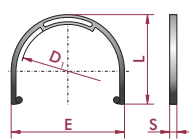

D <sub>1</sub>	CODE	REF.	L	S	E	D <sub>2</sub>	M
50	02140	11 20 450	70	16	49	68	51
63	02141	11 20 463	86	17	62	84	62
75	02142	11 20 475	129	20	75	107	75
90	02143	11 20 490	152	24	89	118	91
110	08916	11 20 510	161	24	107	143	90
125	08917	11 20 525	181	26	121	156	97
140	10956	11 20 540	201	28	195	176	113
160	08918	11 20 560	216	28	225	196	122
200	08919	11 20 599	256	31	265	243	142
225	10958	11 20 425	306	36	318	278	171

### PP. 20. CP

- PP bridle clamp
- Metric series

- Clip de fermeture en PP
- Série métrique

- Pestillo pinza en PP
- Serie métrica

- Fecho de abraçadeira em PP
- Série métrica

D <sub>1</sub>	CODE	REF.	L	S	E
50	02144	11 20 650	55	8	68
63	02145	11 20 663	68	10	84
75	02146	11 20 675	81	11	100
90	02147	11 20 690	95	13	118
110	08912	11 20 710	110	14	139
125	08913	11 20 725	121	15	157
140	11300	11 20 740	130	17	176
160	08914	11 20 760	147	17	195
200	08915	11 20 799	171	19	237
225	11301	11 20 625	182	23	277