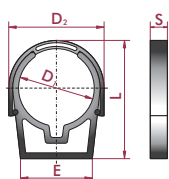

### PP. 20. OP

- PP open pipe clip
- Metric series

- Collier de fixation à pince ouverte en PP
- Série métrique

- Pinza abierta en PP
- Serie métrica

- Abraçadeira para tubo em PP
- Série métrica

D <sub>1</sub>	CODE	REF.	L	S	E	D <sub>2</sub>	M
20	02132	11 20 020	38	12	19	26	29
25	02133	11 20 025	44	13	23	32	34
32	02134	11 20 032	53	14	30	39	40
40	02135	11 20 040	60	15	37	48	44
50	02136	11 20 050	70	16	49	61	51
63	02137	11 20 063	86	17	62	76	62
75	02138	11 20 075	108	20	75	87	75
90	02139	11 20 090	130	24	89	106	98
110	08908	11 20 110	139	24	107	127	90
125	08909	11 20 125	153	26	121	143	97
140	10955	11 20 140	167	28	195	164	113
160	08910	11 20 160	181	28	225	182	122
200	08911	11 20 200	215	31	265	228	142
225	10957	11 20 225	256	36	318	263	171

### PP. 20. CL

- PP closed pipe clip
- Metric series

- Collier de fixation avec clip de fermeture en PP
- Série métrique

- Pinza con cierre en PP
- Serie métrica

- Abraçadeira com fecho em PP
- Série métrica

### PP. 20. CP

- PP bridle clamp
- Metric series

- Clip de fermeture en PP
- Série métrique

- Pestillo pinza en PP
- Serie métrica

- Fecho de abraçadeira em PP
- Série métrica

D <sub>1</sub>	CODE	REF.	L	S	E
50	02144	11 20 650	55	8	68
63	02145	11 20 663	68	10	84
75	02146	11 20 675	81	11	100
90	02147	11 20 690	95	13	118
110	08912	11 20 710	110	14	139
125	08913	11 20 725	121	15	157
140	11300	11 20 740	130	17	176
160	08914	11 20 760	147	17	195
200	08915	11 20 799	171	19	237
225	11301	11 20 625	182	23	277