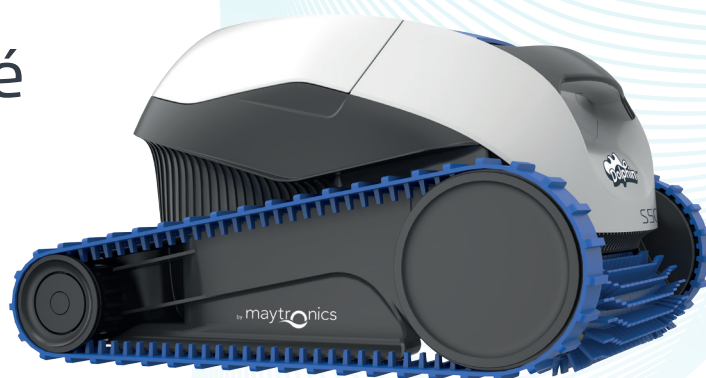

Exceptional Experience

S Series

S50

by maytronics

Dolphin S50

Choisissez le robot le plus performant adapté à votre piscine

Le Dolphin S 50 est le robot qu'il vous faut à un prix abordable. Ce robot léger et idéal pour le nettoyage du fond des piscines de petites dimensions, y compris les piscines hors sol.

S 50 Caractéristiques produits

Taille de bassin	Idéal pour piscines jusqu'à 8 m de long. Convient également aux piscines hors-sol.
Durée du cycle	1h30
Filtration	Panier filtrant
Brossage	Brosse active, tourne 2 fois plus vite que la vitesse de déplacement du robot pour un nettoyage amélioré du fond de la piscine, peu importe le revêtement
Alimentation	Nouveau transformateur électrique à faible consommation d'énergie
Longueur de câble	12 m
Poids	6.3 Kg
Garantie	24 mois

Convient aux piscines hors sol

Léger Facile à porter et à manipuler

Évacuation rapide de l'eau

Panier filtrant facile à nettoyer

Brosse active, augmente l'efficacité du nettoyage. Élimine les algues et les bactéries