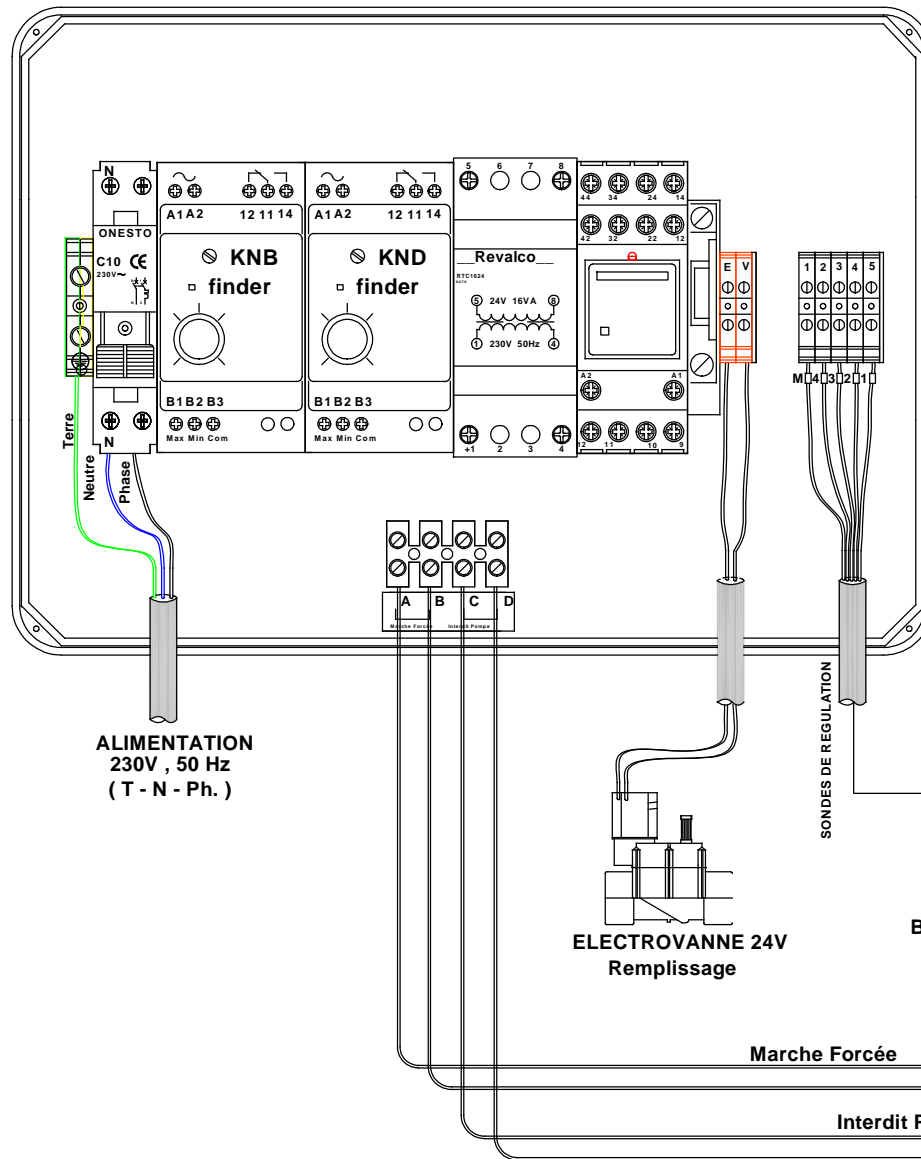

**POSITIONNEMENT DES SONDES DE REGULATION
DANS LE BAC-TAMPON**

**Coffret de régulation bac tampon à relais de niveaux
2 fonctions : débordement et remplissage / arrêt pompe par manque d'eau**

 l'électricien de vos piscines		
Resp. Qualité :	Chef d'atelier :	Régulation de niveaux
		CRBT-RN
Date :	Version : A	