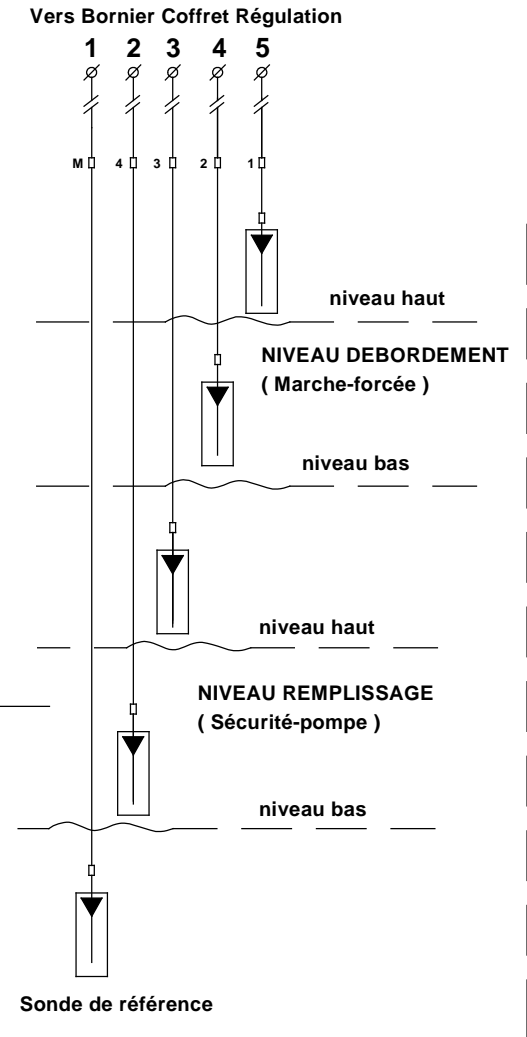

**POSITIONNEMENT DES SONDES DE REGULATION
DANS LE BAC-TAMPON**

**Coffret de régulation bac tampon à relais de niveaux
2 fonctions : débordement et remplissage / arrêt pompe par manque d'eau**

 l'électricien de vos piscines		
Resp. Qualité :	Chef d'atelier :	Régulation de niveaux
		CRBT-RN
Date :	Version : A	