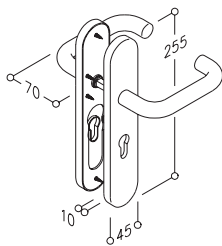

NY 92 F fixation par clipage ◆

Béquilles et caches des rosaces ou des plaques en nylon , coloris...
 Les béquilles NY.ZD 92 F, Ø 20 mm, en nylon massif, sont livrables avec des rosaces rondes ou ovales, plaques courtes ou longues.
 Les sous-rosaces ou sous-plaques sont en nylon.
 Fixation invisible par vis à bois.
 Carré de 7 mm, entraxe 70 mm.
 Montage simplifié, fiable et ultra-rapide grâce à la fixation par clipage.

Détail fixation

Perçages

Trou de clé TDC	Cylindre profilé CYPR	Bec de cane BDC	Cylindre rond CYRO Ø 22 CYRO Ø 26	Condamnation avec voyant WC

- Groupe de produits 0900 -

Béquilles

Rosaces béquilles rondes

Rosaces serrures rondes

Béquilles

Plaques courtes

Béquilles

Plaques longues

Référence	Unité	Code article	Tarif public H.T.
NY.ZD 92 F	paire	0646 080	
NY.R.92	paire	0247 270	
NY.S 80 TDC	paire	0247 110	
NY.S 80 CYPR	paire	0247 120	
NY.S 80 BDC	paire	0247 060	
NY.S 80 CYRO Ø 22	paire	0247 040	
NY.S 80 CYRO Ø 26	paire	0247 170	
NY.S 80 WC	paire	0358 360	
NY.ZD 92 F	paire	0646 080	
NY.ZK 90 TDC	paire	0579 070	
NY.ZK 90 CYPR	paire	0579 080	
NY.ZK 90 BDC	paire	0579 110	
NY.ZK 90 CYRO Ø 22	paire	0579 100	
NY.ZK 90 CYRO Ø 26	paire	0579 090	
NY.ZK 90 WC	paire	0579 120	
NY.ZD 92 F	paire	0646 080	
NY.ZL 92 TDC	paire	0708 400	
NY.ZL 92 CYPR	paire	0708 420	
NY.ZL 92 BDC	paire	0708 440	
NY.ZL 92 CYRO Ø 22	paire	0708 450	
NY.ZL 92 CYRO Ø 26	paire	0570 460	
NY.ZL 92 WC	paire	0708 470	