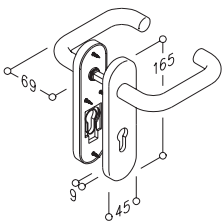

NY 92 F fixation par clipage ◆

Béquilles et caches des rosaces ou des plaques en nylon , coloris...
 Les béquilles NY.ZD 92 F, Ø 20 mm, en nylon massif, sont livrables avec des rosaces rondes ou ovales, plaques courtes ou longues.
 Les sous-rosaces ou sous-plaques sont en nylon.
 Fixation invisible par vis à bois.
 Carré de 7 mm, entraxe 70 mm.
 Montage simplifié, fiable et ultra-rapide grâce à la fixation par clipage.

Détail fixation

Perçages

Trou de clé TDC	Cylindre profilé CYPR	Bec de cane BDC	Cylindre rond CYRO Ø 22 CYRO Ø 26	Condamnation avec voyant WC

- Groupe de produits 0900 -

Béquilles

Rosaces béquilles rondes

Rosaces serrures rondes

Béquilles

Plaques courtes

Béquilles

Plaques longues

Référence	Unité	Code article	Tarif public H.T.
NY.ZD 92 F	paire	0646 080	
NY.R.92	paire	0247 270	
NY.S 80 TDC	paire	0247 110	
NY.S 80 CYPR	paire	0247 120	
NY.S 80 BDC	paire	0247 060	
NY.S 80 CYRO Ø 22	paire	0247 040	
NY.S 80 CYRO Ø 26	paire	0247 170	
NY.S 80 WC	paire	0358 360	
NY.ZD 92 F	paire	0646 080	
NY.ZK 90 TDC	paire	0579 070	
NY.ZK 90 CYPR	paire	0579 080	
NY.ZK 90 BDC	paire	0579 110	
NY.ZK 90 CYRO Ø 22	paire	0579 100	
NY.ZK 90 CYRO Ø 26	paire	0579 090	
NY.ZK 90 WC	paire	0579 120	
NY.ZD 92 F	paire	0646 080	
NY.ZL 92 TDC	paire	0708 400	
NY.ZL 92 CYPR	paire	0708 420	
NY.ZL 92 BDC	paire	0708 440	
NY.ZL 92 CYRO Ø 22	paire	0708 450	
NY.ZL 92 CYRO Ø 26	paire	0570 460	
NY.ZL 92 WC	paire	0708 470	