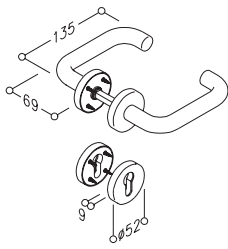

NY 92 F fixation par clipage ◆

Béquilles et caches des rosaces ou des plaques en nylon , coloris...
 Les béquilles NY.ZD 92 F, Ø 20 mm, en nylon massif, sont livrables avec des rosaces rondes ou ovales, plaques courtes ou longues.
 Les sous-rosaces ou sous-plaques sont en nylon.
 Fixation invisible par vis à bois.
 Carré de 7 mm, entraxe 70 mm.
 Montage simplifié, fiable et ultra-rapide grâce à la fixation par clipage.

Détail fixation

Perçages

Trou de clé TDC	Cylindre profilé CYPR	Bec de cane BDC	Cylindre rond CYRO Ø 22 CYRO Ø 26	Condamnation avec voyant WC

- Groupe de produits 0900 -

Béquilles

Rosaces béquilles rondes

Rosaces serrures rondes

Béquilles

Plaques courtes

Béquilles

Plaques longues

Référence	Unité	Code article	Tarif public H.T.
NY.ZD 92 F	paire	0646 080	
NY.R.92	paire	0247 270	
NY.S 80 TDC	paire	0247 110	
NY.S 80 CYPR	paire	0247 120	
NY.S 80 BDC	paire	0247 060	
NY.S 80 CYRO Ø 22	paire	0247 040	
NY.S 80 CYRO Ø 26	paire	0247 170	
NY.S 80 WC	paire	0358 360	
NY.ZD 92 F	paire	0646 080	
NY.ZK 90 TDC	paire	0579 070	
NY.ZK 90 CYPR	paire	0579 080	
NY.ZK 90 BDC	paire	0579 110	
NY.ZK 90 CYRO Ø 22	paire	0579 100	
NY.ZK 90 CYRO Ø 26	paire	0579 090	
NY.ZK 90 WC	paire	0579 120	
NY.ZD 92 F	paire	0646 080	
NY.ZL 92 TDC	paire	0708 400	
NY.ZL 92 CYPR	paire	0708 420	
NY.ZL 92 BDC	paire	0708 440	
NY.ZL 92 CYRO Ø 22	paire	0708 450	
NY.ZL 92 CYRO Ø 26	paire	0570 460	
NY.ZL 92 WC	paire	0708 470	