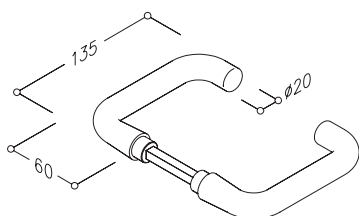

NY 92 F fixation par clipage ◆

Béquilles et caches des rosaces ou des plaques en nylon , coloris...
 Les béquilles NY.ZD 92 F, Ø 20 mm, en nylon massif, sont livrables avec des rosaces rondes ou ovales, plaques courtes ou longues.
 Les sous-rosaces ou sous-plaques sont en nylon.
 Fixation invisible par vis à bois.
 Carré de 7 mm, entraxe 70 mm.
 Montage simplifié, fiable et ultra-rapide grâce à la fixation par clipage.

Détail fixation

Perçages

Trou de clé TDC	Cylindre profilé CYPR	Bec de cane BDC	Cylindre rond CYRO Ø 22 CYRO Ø 26	Condamnation avec voyant WC

- Groupe de produits 0900 -

Béquilles

Rosaces béquilles rondes

Rosaces serrures rondes

Béquilles

Plaques courtes

Béquilles

Plaques longues

Référence	Unité	Code article	Tarif public H.T.
NY.ZD 92 F	paire	0646 080	
NY.R.92	paire	0247 270	
NY.S 80 TDC	paire	0247 110	
NY.S 80 CYPR	paire	0247 120	
NY.S 80 BDC	paire	0247 060	
NY.S 80 CYRO Ø 22	paire	0247 040	
NY.S 80 CYRO Ø 26	paire	0247 170	
NY.S 80 WC	paire	0358 360	
NY.ZD 92 F	paire	0646 080	
NY.ZK 90 TDC	paire	0579 070	
NY.ZK 90 CYPR	paire	0579 080	
NY.ZK 90 BDC	paire	0579 110	
NY.ZK 90 CYRO Ø 22	paire	0579 100	
NY.ZK 90 CYRO Ø 26	paire	0579 090	
NY.ZK 90 WC	paire	0579 120	
NY.ZD 92 F	paire	0646 080	
NY.ZL 92 TDC	paire	0708 400	
NY.ZL 92 CYPR	paire	0708 420	
NY.ZL 92 BDC	paire	0708 440	
NY.ZL 92 CYRO Ø 22	paire	0708 450	
NY.ZL 92 CYRO Ø 26	paire	0570 460	
NY.ZL 92 WC	paire	0708 470	