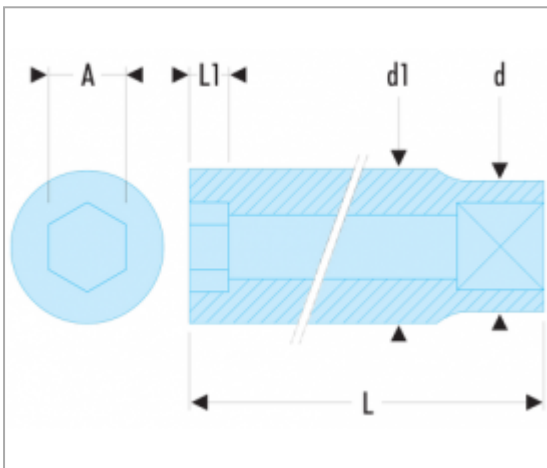

R - DOUILLES 1/4" 6 PANS MÉTRIQUES

Description :

- Profil OGV® : plus de puissance et de sécurité, préserve les écrous.
- Présentation : chromée brillante.
- Disponible en jeu sur rack métallique (Réf R.40E).
- Présentation : chromée brillante.

Références :

	A [mm]	d [mm]	d1 [mm]	Height H3 [mm]	L [mm]	L1 [mm]	6 pans [mm]	[g]
R.3,2	3,2	11,2	5,9	2,4	22	2,4	6	7
R.4	4,0	11,2	6,9	2,6	22	2,6	6	8
R.5	5,0	11,2	8,2	4,8	22	4,8	6	8
R.5,5	5,5	11,2	8,8	4,8	22	4,8	6	8
R.6	6,0	11,2	9,4	5,6	22	5,6	6	9
R.7	7,0	11,0	11,0	6	22	6,0	6	9
R.8	8,0	12,0	12,0	6,50	22	6,5	6	11
R.9	9,0	13,2	13,2	6,50	22	6,5	6	14
R.10	10,0	14,7	14,7	7,80	22	7,8	6	18

	A [mm]	d [mm]	d1 [mm]	Height H3 [mm]	L [mm]	L1 [mm]	6 pans [mm]	[g]
R.11	11,0	15,8	15,8	9	22	9,0	6	19
R.12	12,0	17,0	17,0	9,50	22	9,50	6	23
R.13	13,0	17,7	17,7	10	22	10,00	6	24
R.14	14,0	18,7	18,7	10	22	10,00	6	26