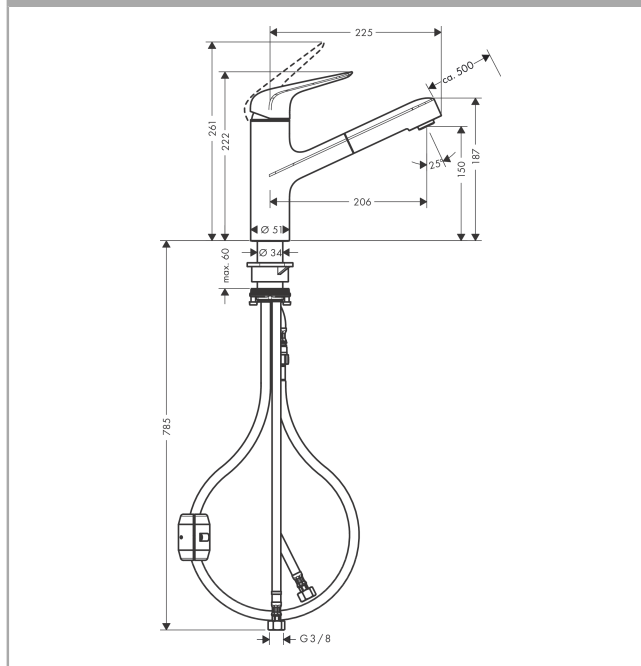

M42

M427-H150 Mitigeur cuisine 150 avec douchette extractible

Surfaces: chromé Numéro d'article: 71814000

Description

Caractéristiques

- ComfortZone 150
- bec orientable à 120°
- jet normal
- support de douchette aimanté MagFit
- raccordement du flexible de la douchette Quick-Connect
- débit: 10 l/min sous 3 bars de pression
- cartouche céramique
- raccordement flexible G 3/8
- clapet anti-retour intégré
- convient au chauffe-eau instantané
- diamètre de perçement Ø 35 mm requis
- comprenant: mitigeur de cuisine, raccordement flexibles, set de fixation, instruction de montage
- ACS 14 ACC LY 356, valide jusqu'au 11.06.2019

Détails de l'article

GTIN

4059625098356

Technologie

Certificats

Photo du produit

Plan géométral

M42

M427-H150 Mitigeur cuisine 150 avec douchette extractible

Surfaces: chromé Numéro d'article: 71814000

Schéma d'écoulement