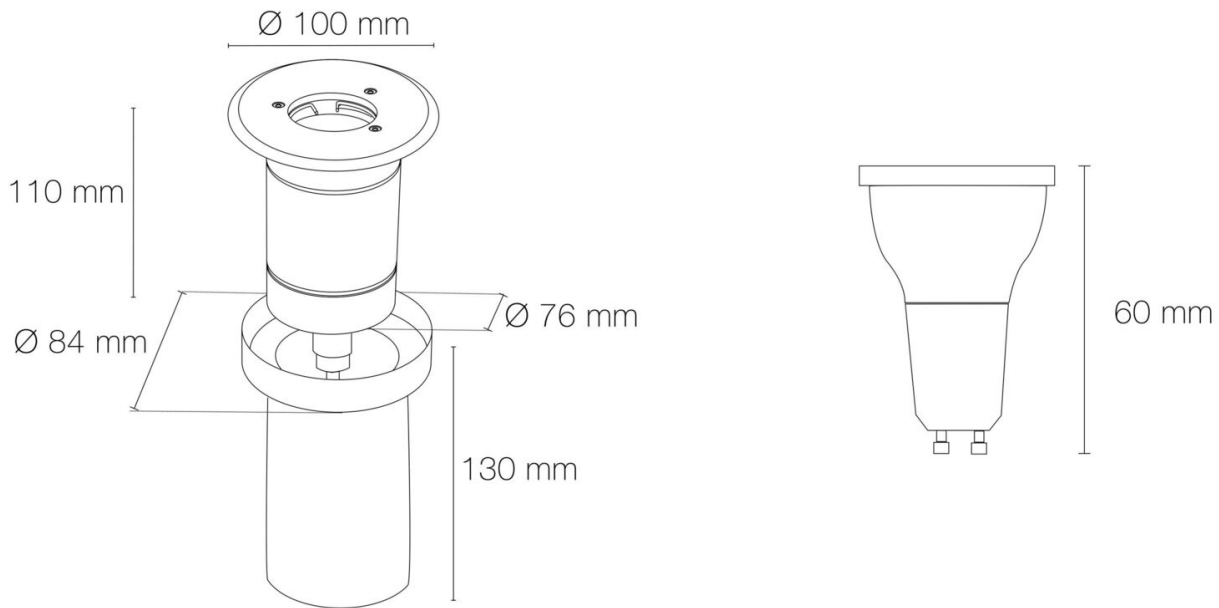

### DIMENSIONS ET POIDS

Diamètre d'encastrement du produit : 78.00 mm

Hauteur/profondeur d'encastrement : 110.00 mm

Poids du produit : 550.00 gr

### INSTALLATION

Submersible : non

Walkover : oui

Driveover : non

Précâblage : double presse-étoupe

## SCHÉMAS TECHNIQUES