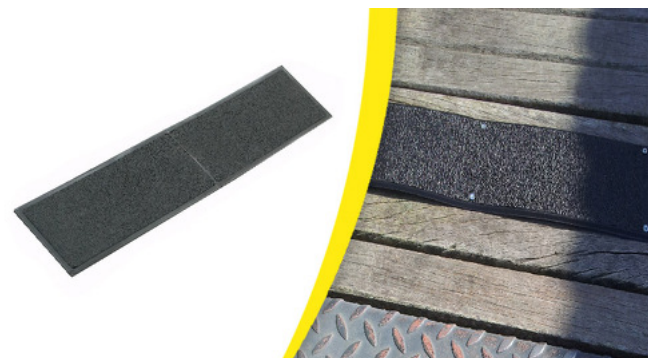

630207

PLAQUE ANTIDERAPANTE E.3mm 620mmx150mm

La plaque antidérapante est moulée en une seule pièce : ses aspérités antidérapantes résistent dans le temps. Les références 630 212 et 630 252 sont spécifiquement conçues pour s'adapter aux déformations du bois sur les escaliers, passerelles, terrasses, pontons en bois ... Fixation par vissage (vis non fournies).

NUANCIER DE COULEUR