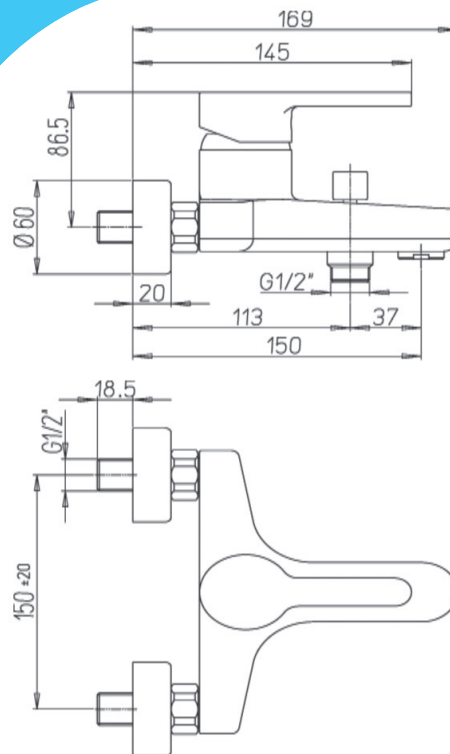

OPSIAL

Opsial, la marque de Descours & Cabaud

O'Soft

Mitigeur bain-douche chromé

► NORMES

- La marque **NF** apposée sur un produit atteste que celui-ci est conforme au règlement relatif à la robinetterie. Elle vérifie l'aspect général, la résistance à la corrosion, l'interchangeabilité et la durabilité des produits.
- **L'ACS (Attestation de Conformité Sanitaire)** est une loi française qui s'applique à tous les équipements sanitaires en contact avec l'eau destinée à la consommation humaine. Elle garantit que les matériaux constitutifs de ces équipements ne sont pas susceptibles de dégrader la qualité de l'eau.

► GARANTIE

- L'ensemble de la robinetterie est garanti 5 ans.

**GARANTIE
5 ANS**

Votre agence la plus proche

OPSIAL équipe votre réussite.