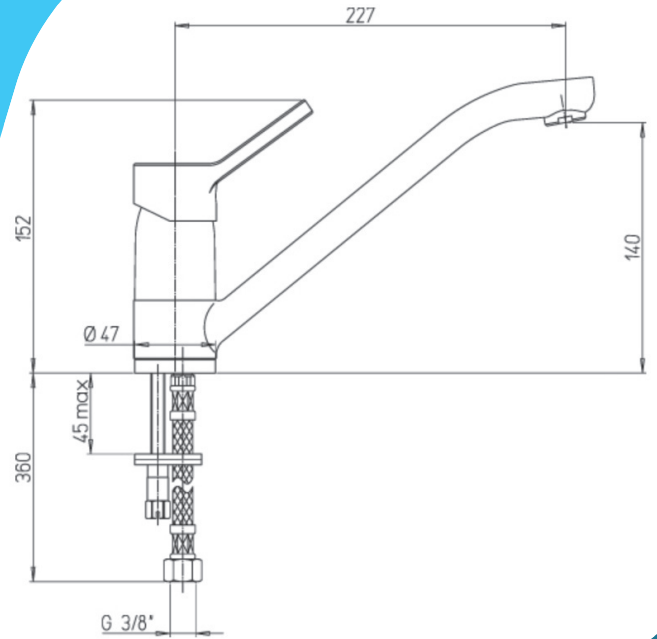

OPSIAL

Opsial, la marque de Descours & Cabaud

O'Soft

Mitigeur d'évier chromé

NORMES

- La marque **NF** apposée sur un produit atteste que celui-ci est conforme au règlement relatif à la robinetterie. Elle vérifie l'aspect général, la résistance à la corrosion, l'interchangeabilité et la durabilité des produits.
- **L'ACS (Attestation de Conformité Sanitaire)** est une loi française qui s'applique à tous les équipements sanitaires en contact avec l'eau destinée à la consommation humaine. Elle garantit que les matériaux constitutifs de ces équipements ne sont pas susceptibles de dégrader la qualité de l'eau.

GARANTIE

- L'ensemble de la robinetterie est garanti 5 ans.

GARANTIE
5 ANS

Votre agence la plus proche

OPSIAL équipe votre réussite.