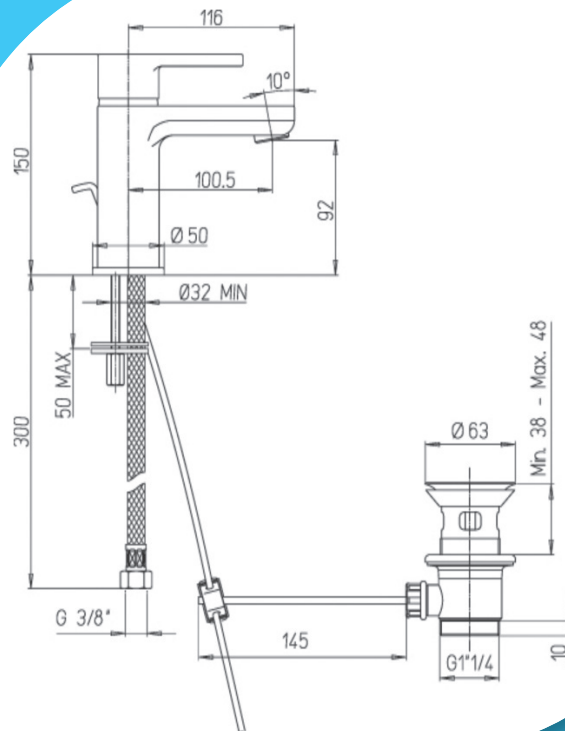

OPSIAL

Opsial, la marque de Descours & Cabaud

O'Soft

Mitigeur de lavabo chromé

NORMES

- La marque **NF** apposée sur un produit atteste que celui-ci est conforme au règlement relatif à la robinetterie. Elle vérifie l'aspect général, la résistance à la corrosion, l'interchangeabilité et la durabilité des produits.
- **L'ACS (Attestation de Conformité Sanitaire)** est une loi française qui s'applique à tous les équipements sanitaires en contact avec l'eau destinée à la consommation humaine. Elle garantit que les matériaux constitutifs de ces équipements ne sont pas susceptibles de dégrader la qualité de l'eau.

GARANTIE

- L'ensemble de la robinetterie est garanti 5 ans.

**GARANTIE
5 ANS**

Votre agence la plus proche

OPSIAL équipe votre réussite.