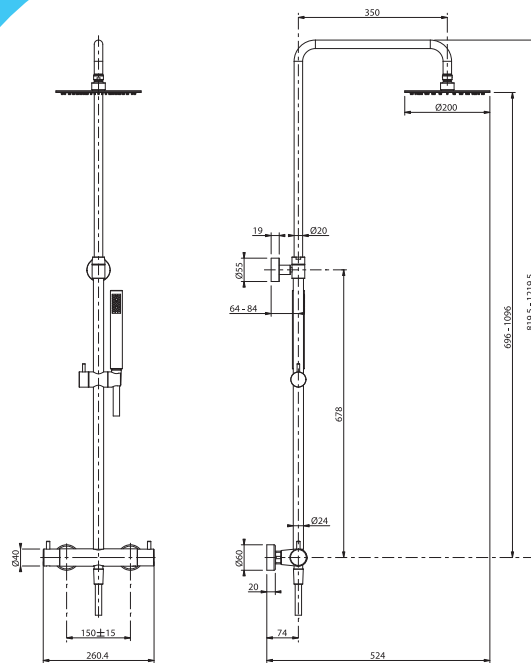

OPSIAL

Opsial, la marque de Descours & Cabaud

O'Soft

Combiné colonne thermostatique chromé

NORMES

- La marque **NF** apposée sur un produit atteste que celui-ci est conforme au règlement relatif à la robinetterie. Elle vérifie l'aspect général, la résistance à la corrosion, l'interchangeabilité et la durabilité des produits.
- **L'ACS (Attestation de Conformité Sanitaire)** est une loi française qui s'applique à tous les équipements sanitaires en contact avec l'eau destinée à la consommation humaine. Elle garantit que les matériaux constitutifs de ces équipements ne sont pas susceptibles de dégrader la qualité de l'eau.

GARANTIE

- L'ensemble de la robinetterie est garanti 5 ans.

**GARANTIE
5 ANS**

Votre agence la plus proche

OPSIAL équipe votre réussite.