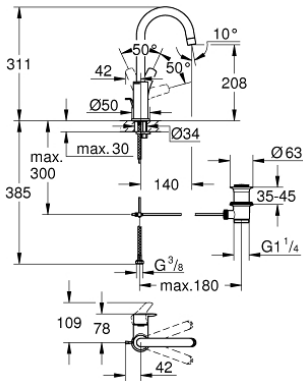

23 537 003 **EUROSMART MITIGEUR MONOCOMMANDE LAVABO**
TAILLE L

DESCRIPTION DU PRODUIT

- Colour: Chromé
- Monotrou sur plage
- Levier de commande métallique
- GROHE SilkMove Cartouche en céramique 28 mm
- Limiteur de température
- GROHE Finition Longue Durée
- GROHE Économie d'eau Consommation d'eau réduite, jet parfait
- Débit maximum à 3 bars : 5l/min
- GROHE FastFixation installation rapide
- Bec tube pivotant
- Tirette et garniture de vidage 1-1/4"
- Flexibles de raccordement souples
- Gamme GROHE Professional

NORMS & APPROVALS NF - Classement E00 Ch3 A2 U3

23 537 003 EUROSMART MITIGEUR MONOCOMMANDE LAVABO TAILLE L

PIÈCES DÉTACHÉES, juillet 2019 – now

- 1: Levier (Référence 48531000)
- 2: Cartouche (Référence 46580000)
- 3: Capuchon de recouvrement (Référence 46581000)
- 4: Bague de fixation (Référence 46715000)
- 5: Bec (Référence 13427000)
- 5.1: Clip de sureté (Référence 4825700M)
- 5.2: Mousseur (Référence 13935000)
- 6: Tirette de vidage (Référence 65936PD0)
- 7: Fixation M26x1,5 (Référence 46671000)
- 8: Garniture de vidage 1 1/4" (Référence 28910000)
- 8.1: Clapet de vidage (Référence 07182000)
- 8.2: Tige et rotule de vidage (Référence 07052000)
- 9: Clé à tube SW 46 mm de 400 mm (Référence 19017000)*
- 10: Tige et rotule de vidage (Référence 07341000)*