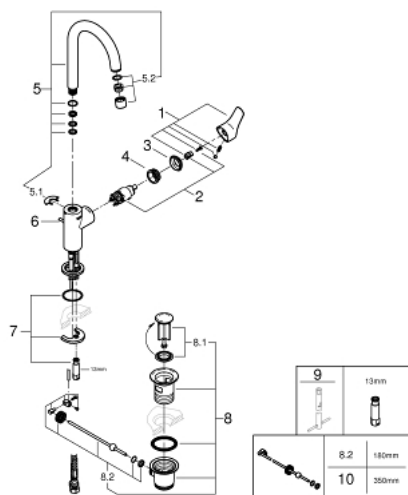

23 537 003 **EUROSMART MITIGEUR MONOCOMMANDE LAVABO**
TAILLE L

DESCRIPTION DU PRODUIT

- Colour: Chromé
- Monotrou sur plage
- Levier de commande métallique
- GROHE SilkMove Cartouche en céramique 28 mm
- Limiteur de température
- GROHE Finition Longue Durée
- GROHE Économie d'eau Consommation d'eau réduite, jet parfait
- Débit maximum à 3 bars : 5l/min
- GROHE FastFixation installation rapide
- Bec tube pivotant
- Tirette et garniture de vidage 1-1/4"
- Flexibles de raccordement souples
- Gamme GROHE Professional

NORMS & APPROVALS NF - Classement E00 Ch3 A2 U3

23 537 003 EUROSMART MITIGEUR MONOCOMMANDE LAVABO TAILLE L

PIÈCES DÉTACHÉES, juillet 2019 – now

- 1: Levier (Référence 48531000)
- 2: Cartouche (Référence 46580000)
- 3: Capuchon de recouvrement (Référence 46581000)
- 4: Bague de fixation (Référence 46715000)
- 5: Bec (Référence 13427000)
- 5.1: Clip de sureté (Référence 4825700M)
- 5.2: Mousseur (Référence 13935000)
- 6: Tirette de vidage (Référence 65936PD0)
- 7: Fixation M26x1,5 (Référence 46671000)
- 8: Garniture de vidage 1 1/4" (Référence 28910000)
- 8.1: Clapet de vidage (Référence 07182000)
- 8.2: Tige et rotule de vidage (Référence 07052000)
- 9: Clé à tube SW 46 mm de 400 mm (Référence 19017000)*
- 10: Tige et rotule de vidage (Référence 07341000)*