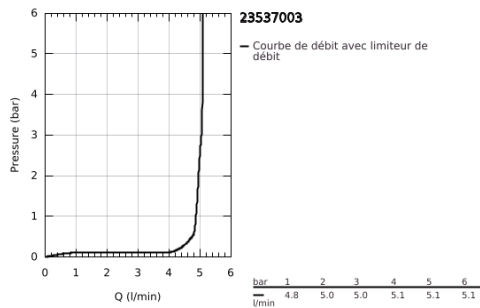

23 537 003 **EUROSMART MITIGEUR MONOCOMMANDE LAVABO**
TAILLE L

DESCRIPTION DU PRODUIT

- Colour: Chromé
- Monotrou sur plage
- Levier de commande métallique
- GROHE SilkMove Cartouche en céramique 28 mm
- Limiteur de température
- GROHE Finition Longue Durée
- GROHE Économie d'eau Consommation d'eau réduite, jet parfait
- Débit maximum à 3 bars : 5l/min
- GROHE FastFixation installation rapide
- Bec tube pivotant
- Tirette et garniture de vidage 1-1/4"
- Flexibles de raccordement souples
- Gamme GROHE Professional

NORMS & APPROVALS NF - Classement E00 Ch3 A2 U3

23 537 003 EUROSMART MITIGEUR MONOCOMMANDE LAVABO TAILLE L

PIÈCES DÉTACHÉES, juillet 2019 – now

- 1: Levier (Référence 48531000)
- 2: Cartouche (Référence 46580000)
- 3: Capuchon de recouvrement (Référence 46581000)
- 4: Bague de fixation (Référence 46715000)
- 5: Bec (Référence 13427000)
- 5.1: Clip de sureté (Référence 4825700M)
- 5.2: Mousseur (Référence 13935000)
- 6: Tirette de vidage (Référence 65936PD0)
- 7: Fixation M26x1,5 (Référence 46671000)
- 8: Garniture de vidage 1 1/4" (Référence 28910000)
- 8.1: Clapet de vidage (Référence 07182000)
- 8.2: Tige et rotule de vidage (Référence 07052000)
- 9: Clé à tube SW 46 mm de 400 mm (Référence 19017000)*
- 10: Tige et rotule de vidage (Référence 07341000)*