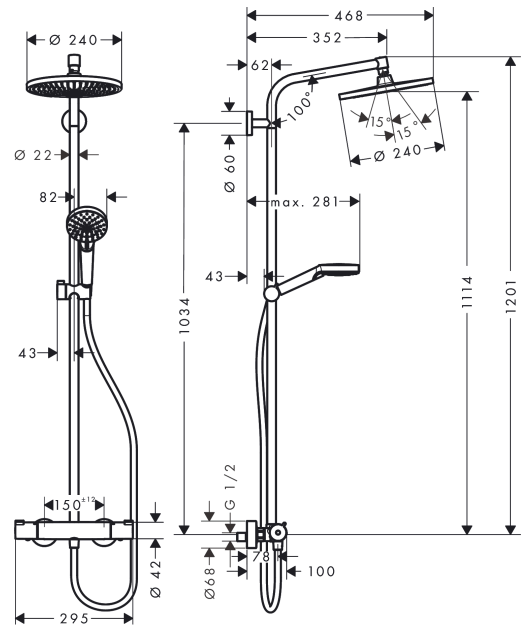

Plan géométral