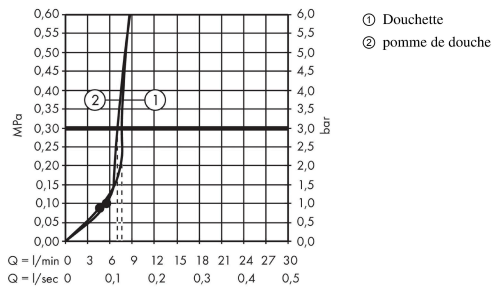

Crometta S

Colonne de douche 240 1jet EcoSmart avec mitigeur thermostatique

Finition: **Chrome** Numéro d'article: **27268000**

Description

Caractéristiques

- comprenant: douche de tête, douchette, thermostatique de douche, flexible de douche, curseur, barre de douche
- douche de tête Crometta S 240
- dimension douchette, douche de tête : 240 mm
- type de jet douche de tête : jet Rain
- type de jet de la douchette: jet Rain, jet IntenseRain
- débit de la douchette à 3 bars: 7,6 l/min
- débit maximal pour colonne de douche à 3 bar : 7,6 l/min
- pression minimum en fonctionnement: 1 bar
- pression maximum en fonctionnement: 10 bars
- articulation à rotule: douche de tête orientable
- l'angle d'inclinaison du support de douchette est réglable jusqu'à 45°
- tube recoupable
- diamètre de la barre de douche: 22 mm
- support de douchette réglage en hauteur
- longueur du bras de douche, douche de tête : 350 mm
- thermostatique Ecostat 1001CL
- fonction safety stop (anti-brûlures) à 40 °C
- limiteur d'eau chaude réglable
- convient aux chauffe-eaux instantanés
- distance du centre 150 mm ± 12 mm
- sécurité contre le retour de l'eau
- longueur du tube: 1201 mm
- E1/1, C1, A2, U3
- 2 fonctions
- Taxonomie UE: max. 8 l/min - DNSH (Do No Significant Harm)
- ACS 23 ACC NY 191, valide jusqu'au 24.04.2028
- 24370

Photo du produit

Plan géométral

Schéma d'écoulement

Crometta S

Colonne de douche 240 1jet EcoSmart avec mitigeur thermostatique

Finition: **Chrome** Numéro d'article: **27268000**

Exemple de montage

Crometta S