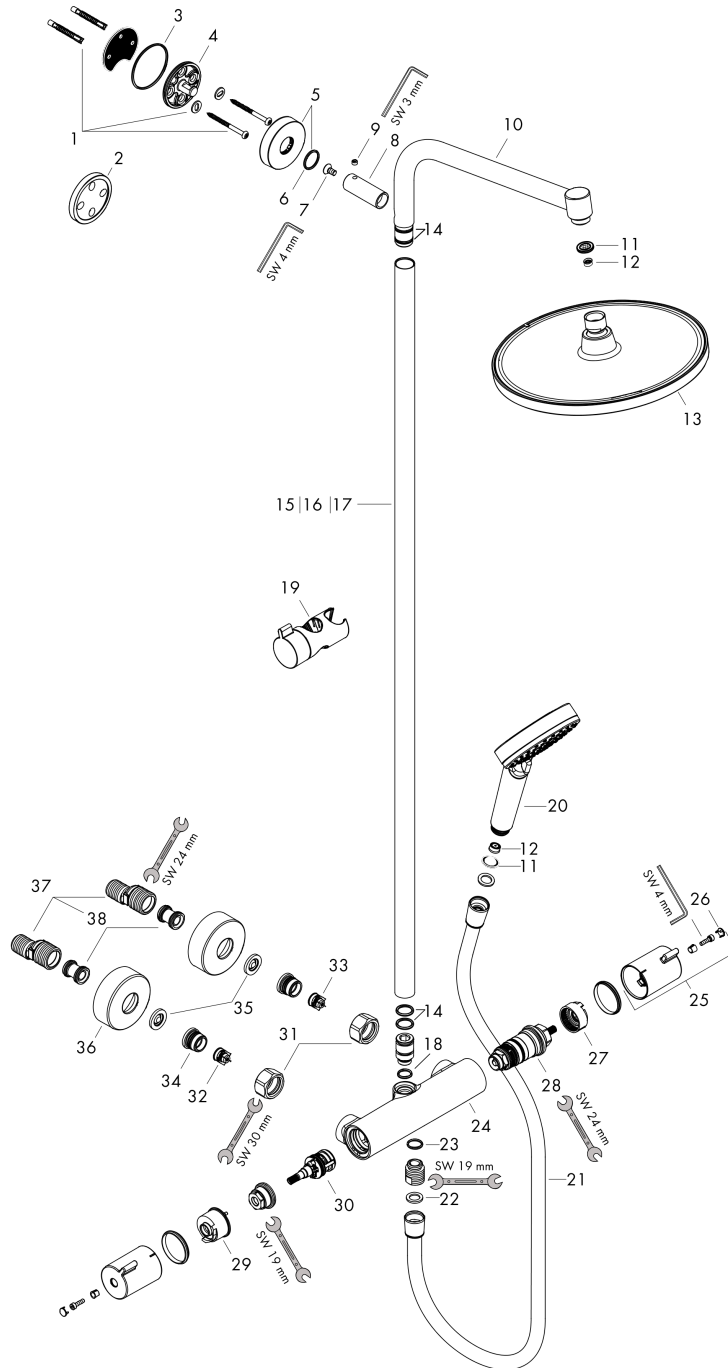

Crometta S

Colonne de douche 240 1jet EcoSmart avec mitigeur thermostatique

Finition: **Chrome** Numéro d'article: **27268000**

Vue éclatée

Année de construction: >04/16

Crometta S

Colonne de douche 240 1jet EcoSmart avec mitigeur thermostatique

Finition: **Chrome** Numéro d'article: **27268000**

Liste des pièces détachées

Année de construction: >04/16

Pos.	Description	Numéro d'article	GP	UE
1	set de fixation	98716000	-	1
2	cale de compensation 7 mm	95239000	-	1
3	joint torique 50x2	98187000	-	1
4	bride pour bras de douche	95688000	-	1
5	rosace Ø 60mm	95692000	-	1
6	joint torique 20x2	98165000	-	1
7	vis	92137000	-	1
8	douille	92166000	-	1
9	vis M6x5	98447000	-	1
10	bras de douche	93072000	-	1
11	filtre	94246000	-	1
12	limiteur de débit (9 l/min)	95659000	-	1
13	pomme de douche	26724000	-	1
14	joint torique 15x2,5	98131000	-	1
15	tube 1000 mm	96743000	-	1
16	tube 1200 mm	95665000	-	1
17	tube 1450 mm	96770000	-	1
18	joint torique 12x2,25	98382000	-	1
19	curseur complet	92366000	-	1
20	douchette	26332400	-	1
21	flexible Isiflex'B 1,60 m	28276000	-	1
22	joint	98058000	-	1
23	joint torique 14x2	98129000	-	1
24	Thermostatique	93352000	-	1
25	poignée	92836000	-	1
26	cache	95433000	-	1
27	bague de butée pour cartouche thermostatique	95041000	-	1
28	cartouche thermostatique	94282000	-	1
29	bague de butée pour mécanisme d'arrêt	98674000	-	1
30	mécanisme inverseur/arrêt	96509000	-	1
31	set des écrou à six pans	96157000	-	1
32	clapet anti-retour (résistant à la pression jusqu'à 2 MPa)	93136000	-	1
33	clapet anti-retour	96737000	-	1
34	joint torique 17x1,5	98137000	-	1
35	filtre	96922000	-	1
36	rosace Ø 68 mm	96467000	-	1
37	set des raccord-S (±12 mm)	94140000	-	1
38	amortisseur anti-coup de bélier	96429000	-	1