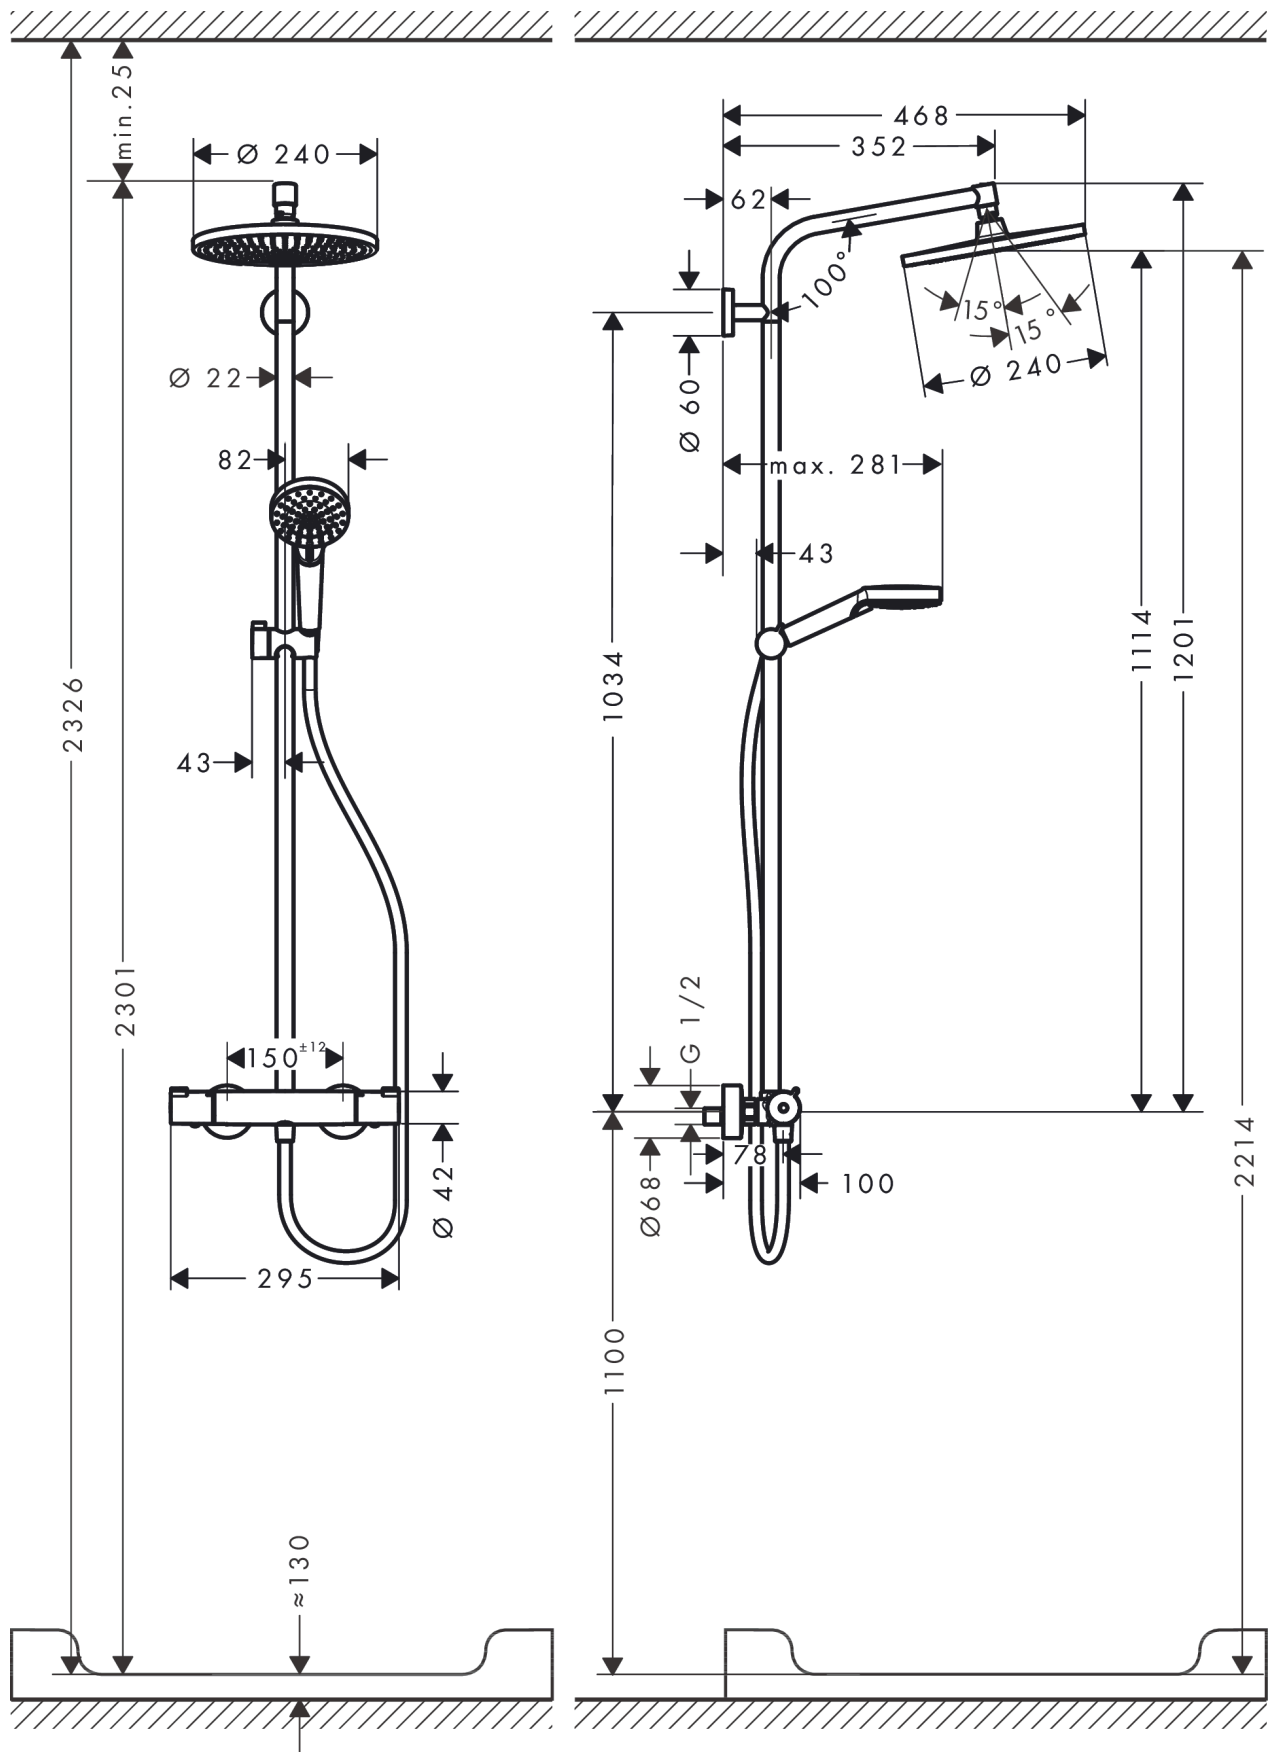

Crometta S

Colonne de douche 240 1jet EcoSmart avec mitigeur thermostatique

Finition: **Chrome** Numéro d'article: **27268000**

Exemple de montage