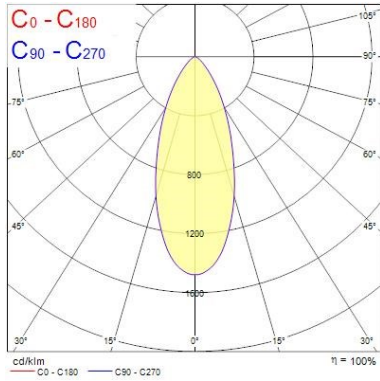

YourHome Spot IP65

SylSpot 500lm 830 IP65 Blanc Pack de 3
0090022

0.5	0.37	E(0°) E(C0)	20.8°	2857 1221
1.0	0.75	E(0°) E(C0)	20.8°	739 305
1.5	1.12	E(0°) E(C0)	20.8°	339 138
2.0	1.50	E(0°) E(C0)	20.8°	185 76
2.5	1.87	E(0°) E(C0)	20.8°	118 49
3.0	2.24	E(0°) E(C0)	20.8°	82 34

Distance [m]   Cone diameter [m]   Illuminance [lx]
C0 - C180 (Half beam angle: 41.0°)

SCHÉMAS TECHNIQUES