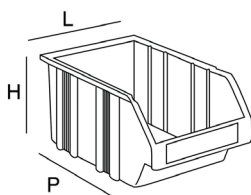

Bacs à bec European Vert

Fiche Produit

➤ OÙ L'UTILISER ?

Idéal pour les entrepôts, le rangement et le stockage de pièces en tout genre.

Conçu pour un **usage intensif et Professionnel**

➤ LES PLUS PRODUITS :

- **Résistance chimique:**
  huiles, graisses, sels, acides, détergents
- **Résistance thermique:**
  Statique -40° à 80° / Dynamique -30° à 70°
- **Résistance mécanique élevée**
- **Fond anti-dérapant**
- **Poignée de préhension**
- **Patte d'accrochage sur règlette murale**
- **Nombreux accessoires disponibles**

➤ EN SAVOIR PLUS :

Gamme de bacs à bec issue des technologies modernes associant résistance mécanique, fonctionnalité et design.

La série EUROPEAN est composée d'une gamme complète de **7 modèles** aux côtes européennes, déclinés en **8 coloris**, avec de nombreux accessoires et supports. (Du 0,3 au 23 Litres)