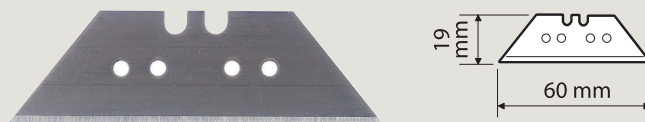

COUTEAU À LAME RÉTRACTABLE AVEC RÉSERVOIR ET LAME

Code : P76JASP - Couteau
P761AJM - Lame

DESCRIPTIF

- Couteau avec corps bi-matière : corps en alliage métal et grip élastomère anti-glisse
- Forme galbée pour un excellent maintien dans la main
- Chargement automatique des lames par la tirette
- Réservoir de lames intégré
- Bouton presseur jaune pour le remplacement des lames
- Trou d'accroche de la dragonne
- Monté avec lame trapézoïdale 19 mm
- Fourni avec 10 lames (acier qualité SK5)
- Lames trapèze réversibles à 2 pointes, 4 trous
- Acier de qualité SK5
- Étui distributeur de 10 lames avec protection anti-coupure lors de la sortie de la lame
- Dimensions (L x H) : 60 x 19 mm

Code	Type
68 601 118	Couteau à lame rétractable
68 601 142	10 lames 19 mm

INFO : les cutters sont à manipuler avec la plus grande précaution. Les lames sont extrêmement tranchantes. Nous vous conseillons vivement de porter des lunettes de protection et des gants lors de leur utilisation.