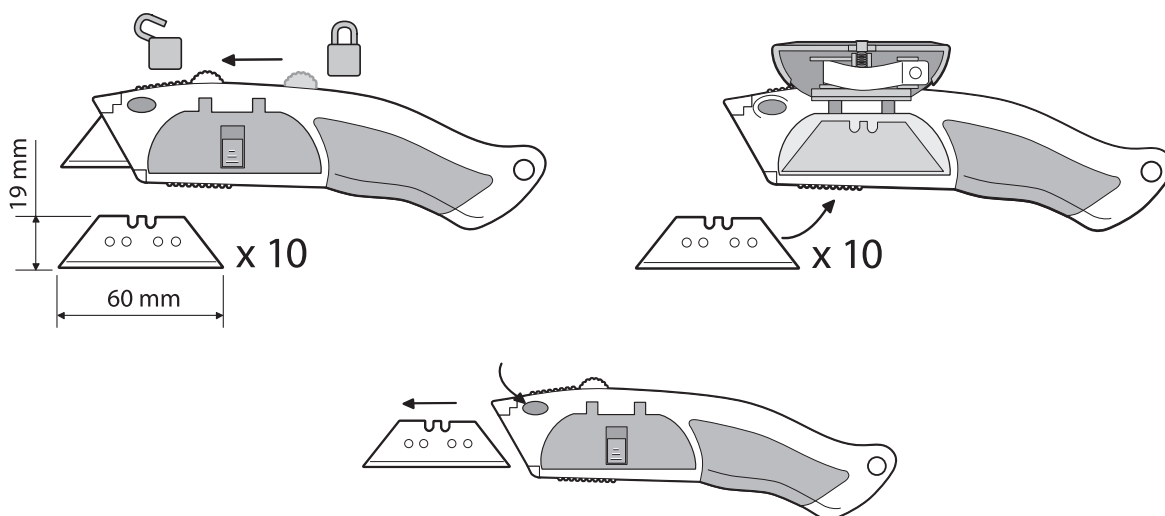

COUTEAU À LAME RÉTRACTABLE AVEC RÉSERVOIR ET LAME

Code : P76JASP - Couteau
P761AJM - Lame

DESCRIPTIF

- Couteau avec corps bi-matière : corps en alliage métal et grip élastomère anti-glisse
- Forme galbée pour un excellent maintien dans la main
- Chargement automatique des lames par la tirette
- Réservoir de lames intégré
- Bouton presseur jaune pour le remplacement des lames
- Trou d'accroche de la dragonne
- Monté avec lame trapézoïdale 19 mm
- Fourni avec 10 lames (acier qualité SK5)
- Lames trapèze réversibles à 2 pointes, 4 trous
- Acier de qualité SK5
- Étui distributeur de 10 lames avec protection anti-coupure lors de la sortie de la lame
- Dimensions (L x H) : 60 x 19 mm

Code	Type
68 601 118	Couteau à lame rétractable
68 601 142	10 lames 19 mm

INFO : les cutters sont à manipuler avec la plus grande précaution. Les lames sont extrêmement tranchantes. Nous vous conseillons vivement de porter des lunettes de protection et des gants lors de leur utilisation.