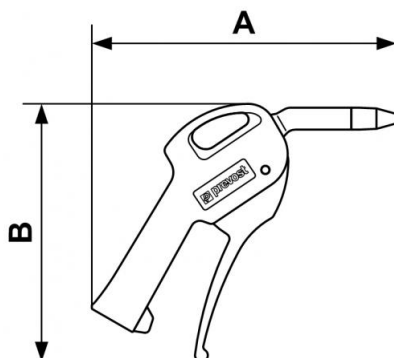

Soufflette buse droite

Filetage femelle BSPP

G 1/4

Conso d'air (à 6 bar (Nm³/h))

15

Niveau sonore (à 6 bar (dBA))

84

Longueur buse (mm)

59

Pression max d'utilisation

10 bar

Matière

Corps composite
Polyamide

Point fort

Progressivité de soufflage

Description

Référence	Filetage femelle BSPP	Conso d'air (à 6 bar (Nm ³ /h))	Niveau sonore (à 6 bar (dBA))	Longueur buse (mm)
27102 PRE	G 1/4	15	84	59
27102 PREBP3	G 1/4	10	80	59

Dimensions

Référence	A mm	B mm
27102 PRE	166	141
27102 PREBP3	166	141