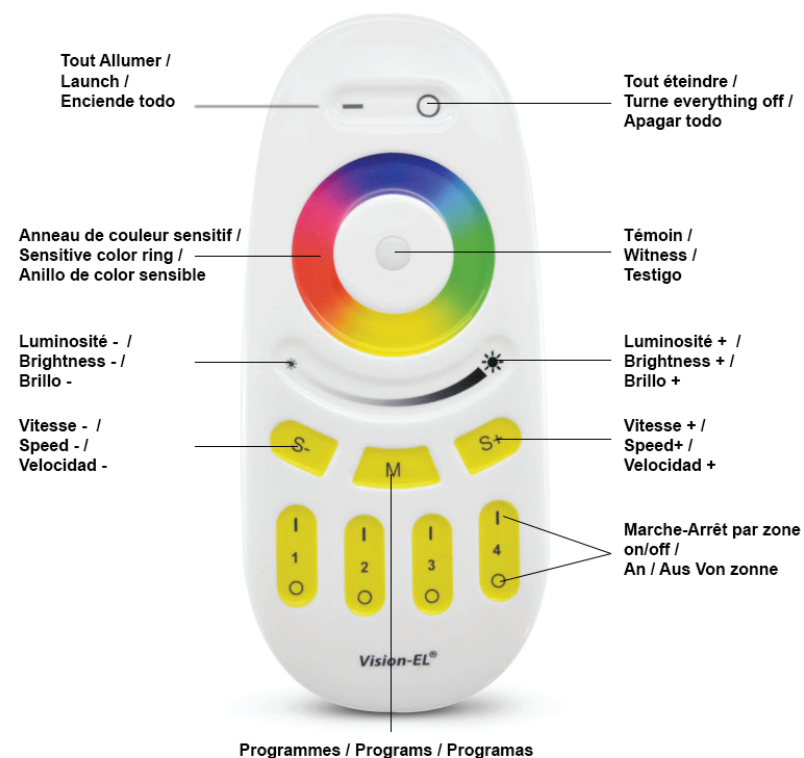

Télécommande 20M RF Gamme 4 Zones RGB + W

REF : 7649

Ref. 7649

Produit : Télécommande 4 Zones

Finition extérieure : Blanc

Dimensions (L x l x H) : 120 x 52 x 21 mm

Alimentation : 2 piles AAA, non fournies

Type de télécommande : Radio fréquence 2,4 GHz

Portée de la télécommande : Max. 20M

Emballage : Boite

EAN : 3760173776085

Dimensions

Paramètres

Materiaux : ABS

Poids Net : 0,070Kg

Compatible avec

- 7655 - Contrôleur RGBW pour bandeaux LED
- 801031 - Projecteur LED Noir 100W RGB+W
- 80100 - Projecteur LED Noir 10W RGB+W
- 80106 - Projecteur LED Noir 15W RGB+W
- 80105 - Projecteur LED Noir 6W RGB+W
- 80104 - Projecteur LED rond Noir 9W RGB+W
- 80103 - Projecteur LED Noir 50W RGB+W
- 80102 - Projecteur LED Noir 30W RGB+W
- 80101 - Projecteur LED Noir 20W RGB+W
- 78391 - Ampoule LED GU5.3 4W RGB+W
- 78390 - Ampoule LED GU10 4W RGB+W