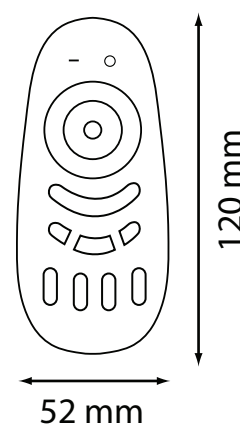

Télécommande 20M RF Gamme 4 Zones RGB + W

REF : 7649

Ref. 7649

Produit : Télécommande 4 Zones

Finition extérieure : Blanc

Dimensions (L x l x H) : 120 x 52 x 21 mm

Alimentation : 2 piles AAA, non fournies

Type de télécommande : Radio fréquence 2,4 GHz

Portée de la télécommande : Max. 20M

Emballage : Boite

EAN : 3760173776085

Dimensions

Paramètres

Materiaux : ABS

Poids Net : 0,070Kg

Compatible avec