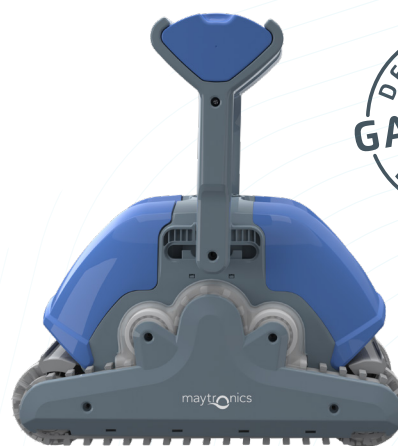

M Line

M400

*Profitez de tous les avantages de la connectivité en temps réel avec votre robot nettoyeur Dolphin*

#### Connectivité Wi-Fi®

L'application mobile MyDolphin™ Plus vous offre un nettoyage inédit de la piscine, contrôlable de n'importe où, à n'importe quel moment.

# Dolphin M400

## Le nettoyage complet de la piscine devient facile

Le M400 permet un nettoyage extrêmement efficace des piscines d'une longueur allant jusqu'à 15 m. Des systèmes avancés assurent un balayage précis pour une couverture systématique du fond, des parois et de la ligne d'eau, laissant une eau propre. Profitez d'une nouvelle expérience de nettoyage de piscine. Obtenez une propreté exceptionnelle de toute la piscine, grâce à une couverture totale, quelle que soit la forme, l'inclinaison ou les obstacles de la piscine. Doté de la nouvelle application mobile MyDolphin™ Plus, le M400 est toujours connecté, vous permettant de contrôler votre robot de n'importe où, à n'importe quel moment !