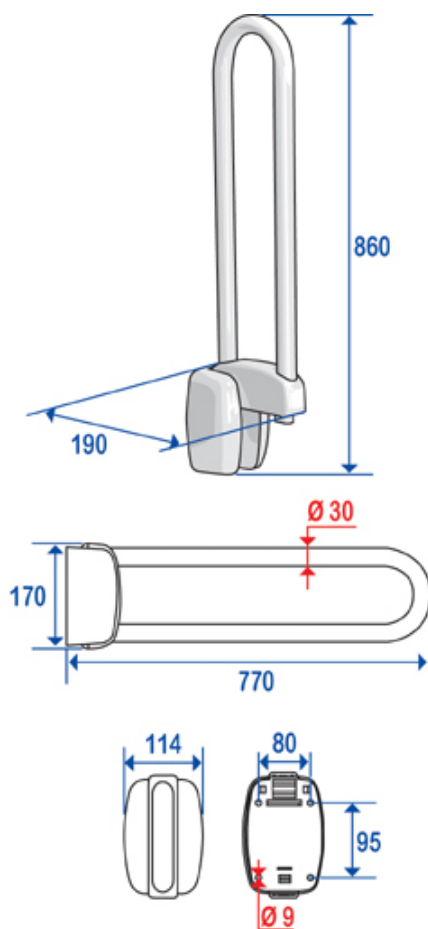

Fiche technique

CONFORT et SECURITE > Barres relevables

Barre relevable

770 mm

Tube Inox blanc Ø 30 mm, fixations invisibles

ref. 048880

Référence	048880
Gencod - Code EAN	3563390488805
Code douanier	741820
Conditionnement	Carton neutre + étiquette PHOTO PRODUIT multilingue
Poids brut en Kgs	2,300 Kgs
Contenance/capacité	Pour personnes 140 Kgs
Matière (s)	Acier inoxydable, résine synthèse
Finition	Epoxy Blanc

Autres caractéristiques :

- Les efforts supportés par la fixation murale nécessitent une parfaite sélection de la visserie et des chevilles en fonction de la nature du support mural. Hauteur conseillée pour la barre supérieure : 80 cm dans les toilettes et la douche, ou à la hauteur du lavabo.