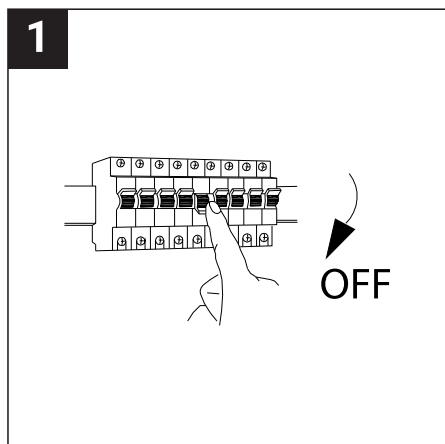

Ref : 70280-702800

<https://www.miidex.com/283-connecteurs-etanches-et-boites-de-derivation>