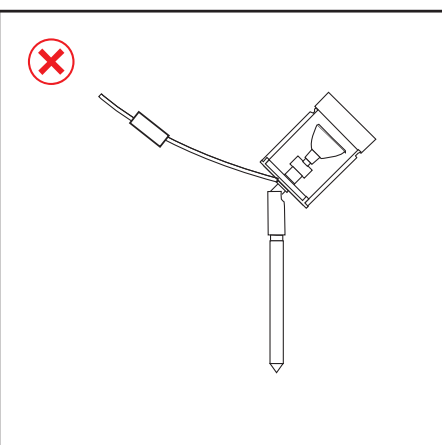

Ref : 70280-702800

<https://www.miidex.com/283-connecteurs-etanches-et-boites-de-derivation>