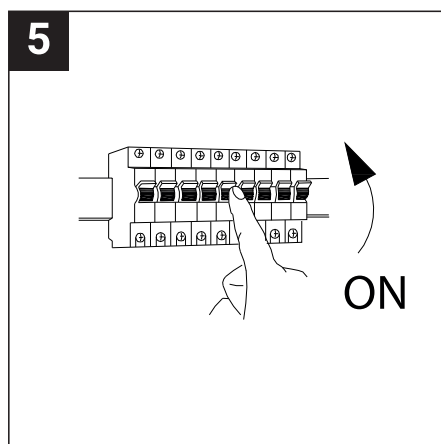

Ref : 70280-702800

<https://www.miidex.com/283-connecteurs-etanches-et-boites-de-derivation>