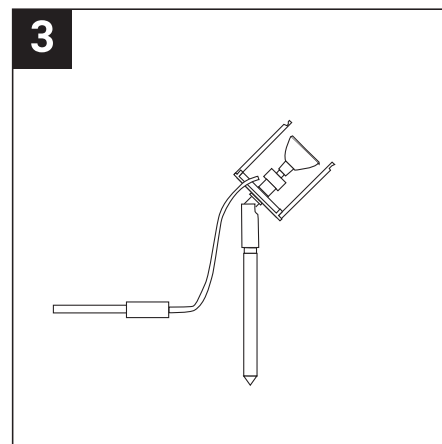

Ref : 70280-702800

<https://www.miidex.com/283-connecteurs-etanches-et-boites-de-derivation>