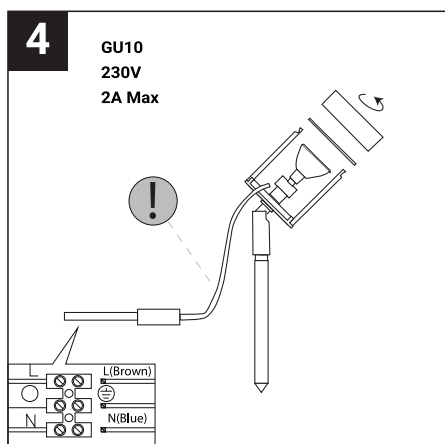

Ref : 70280-702800

<https://www.miidex.com/283-connecteurs-etanches-et-boites-de-derivation>