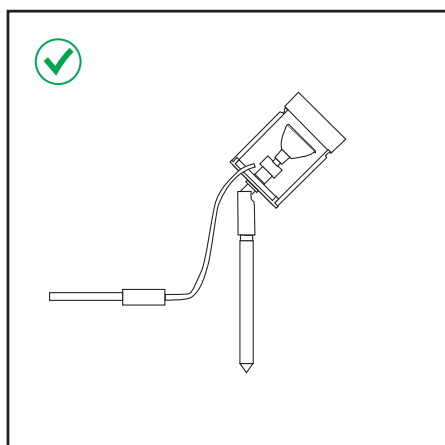

Ref : 70280-702800

<https://www.miidex.com/283-connecteurs-etanches-et-boites-de-derivation>