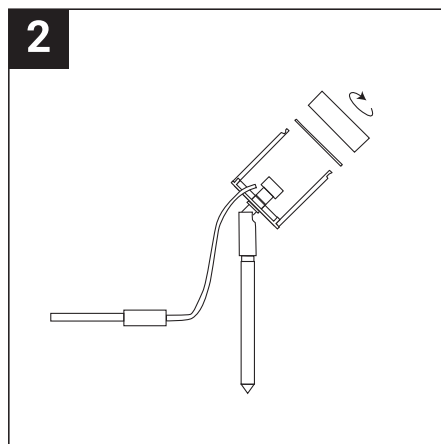

Ref : 70280-702800

<https://www.miidex.com/283-connecteurs-etanches-et-boites-de-derivation>