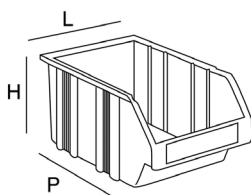

Bacs à bec European Rouge

Fiche Produit

➤ OÙ L'UTILISER ?

Idéal pour les entrepôts, le rangement et le stockage de pièces en tout genre.

Conçu pour un **usage intensif et Professionnel**

➤ LES PLUS PRODUITS :

- **Résistance chimique:**
  huiles, graisses, sels, acides, détergents
- **Résistance thermique:**
  Statique -40° à 80° / Dynamique -30° à 70°
- **Résistance mécanique élevée**
- **Fond anti-dérapant**
- **Poignée de préhension**
- **Patte d'accrochage sur règlette murale**
- **Nombreux accessoires disponibles**

➤ EN SAVOIR PLUS :

Gamme de bacs à bec issue des technologies modernes associant résistance mécanique, fonctionnalité et design.

La série EUROPEAN est composée d'une gamme complète de **7 modèles** aux côtes européennes, déclinés en **8 coloris**, avec de nombreux accessoires et supports. (Du 0,3 au 23 Litres)