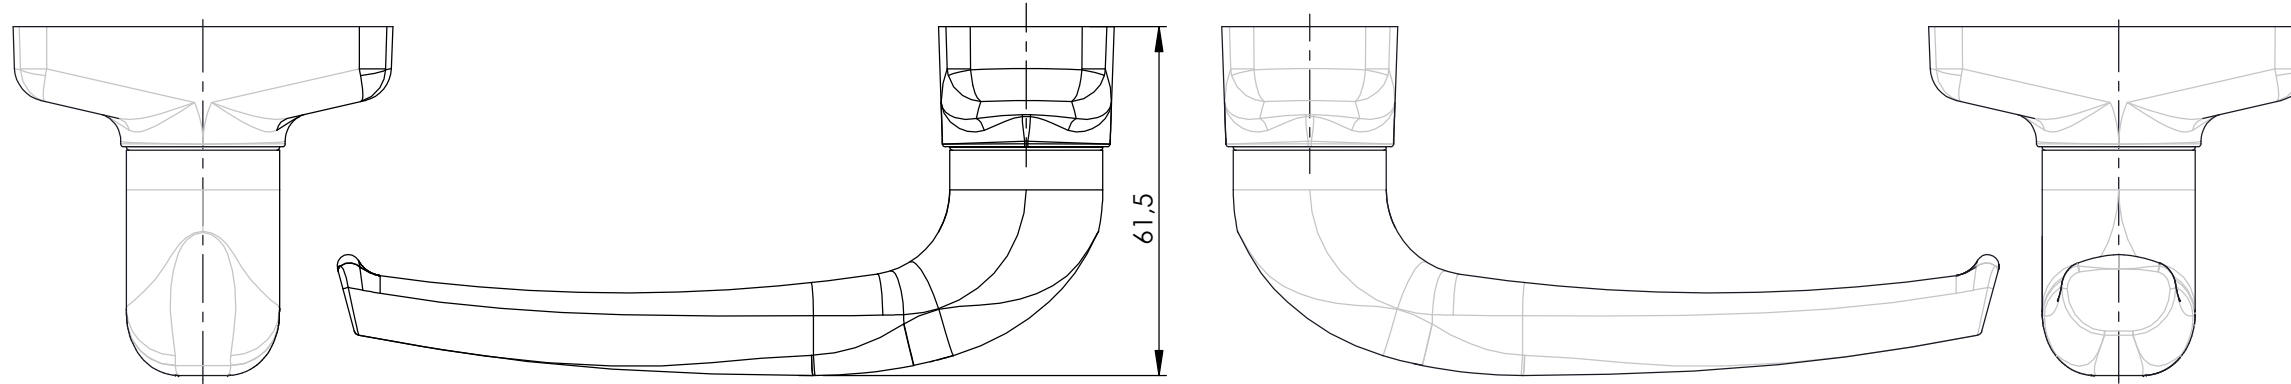

Poignées doubles de portes CRYSTAL
DS8000-XXX

ep de profil : 94mm à 109mm

4 vis autoperceuse
FZ 3.5x19

4 écrou à sertir
avec tête M4

4 vis FZ M4x16