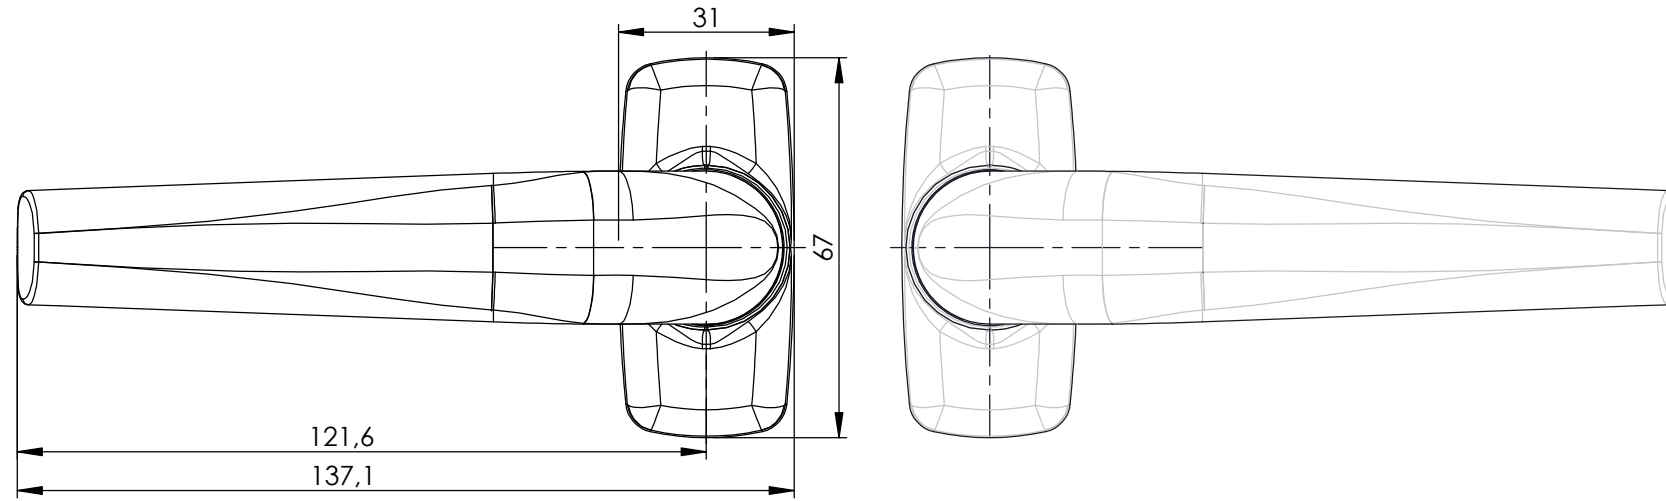

Poignées doubles de portes CRYSTAL
DS8000-XXX

ep de profil : 94mm à 109mm

4 vis autoperceuse
FZ 3.5x19

4 écrou à sertir
avec tête M4

4 vis FZ M4x16