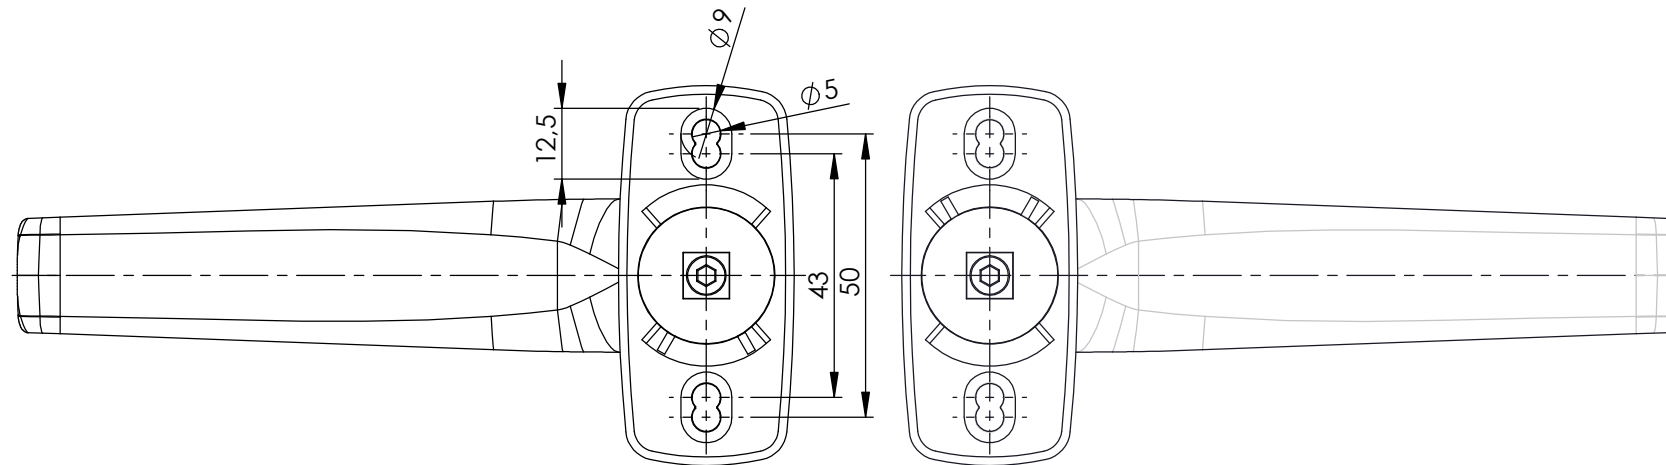

Poignées doubles de portes CRYSTAL
DS8000-XXX

ep de profil : 94mm à 109mm

4 vis autoperceuse
FZ 3.5x19

4 écrou à sertir
avec tête M4

4 vis FZ M4x16