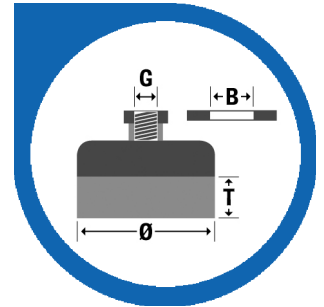

Broses techniques | Broses coupes

REF. 0002-613.164

4013349560063

Fil ondulé

SUPERIOR

• Particulièrement recommandé pour le nettoyage en douceur des grandes surfaces.

Autres :

Code douanier : 96035000

Pays d'origine : ALLEMAGNE

Ø	G	T	tr/min	Garnissage	Ø fil
100	M14x2,0	30	8500	Acier ondulé	0,30

Conditionnement :

Emb. Pce.	Poids Pce. (g)	Dim. Pce. (LxIxh)	Cdt	Type d'Emb.	Poids Emb. (kg)	Dim. Emb. (LxIxh)
Boite crochetable	547	127 x 107 x 68	4	Carton	2,210	195 x 145 x 174