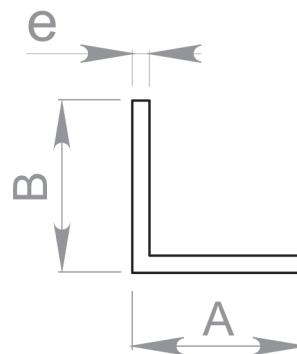

FICHE TECHNIQUE CORNIÈRES À AILES ÉGALES À ANGLE VIF

Réf. 500

- > Cornières en aluminium
- > Idéal pour les projets de construction dans le domaine du bâtiment
- > Utilisé également pour la décoration et l'agencement de votre intérieur
- > Se colle ou se fixe à l'aide de vis

LAQUÉ BLANC RAL 9016

Dim. A x B x e (mm)	code / lg 2 ml	code / lg 2,5 ml	code / lg 3 ml	code / lg 4 ml	code / lg 6 ml
10 x 10 x 1	-	41-0107-50125A	-	-	-
10 x 10 x 1,5	41-0107-5012	41-0107-50125	41-0107-5013	41-0107-5014	41-0107-5016
15 x 15 x 1,5	41-0107-5022	41-0107-50225	41-0107-5023	41-0107-5024	41-0107-5026
20 x 20 x 1,5	41-0107-5032	41-0107-50325	41-0107-5033	41-0107-5034	41-0107-5036
25 x 25 x 1,5	41-0107-5042	41-0107-50425	41-0107-5043	41-0107-5044	41-0107-5046
30 x 30 x 2	41-0107-5052	41-0107-50525	41-0107-5053	41-0107-5054	41-0107-5056
40 x 40 x 2	41-0107-5072	-	41-0107-5073	41-0107-5074	41-0107-5076
50 x 50 x 2	41-0107-5082	-	41-0107-5083	41-0107-5084	41-0107-5086

Conditionnement : lg 2 ml et 4 ml par 3 ; lg 2,5 ml et 3 ml par 2 ; 6 ml à l'unité