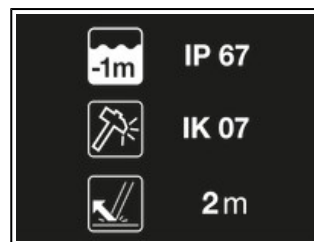

Compacte, la lampe frontale ARIA 1R se range facilement dans une boîte à outils.

Le faisceau large et homogène offre une vision confortable pour les travaux à portée de main.

Étanche à la poussière et à l'eau (IP67), résistante aux chocs (IK07) et aux chutes jusqu'à 2 mètres, elle s'adapte aux conditions de travail des professionnels.

Spécifications

- Poids: 94g
- Puissance : 450 lumens (ANSI/PLATO FL 1)
- Type de faisceaux: large
- Étanchéité: IP67
- Résistance aux chocs : IK07 (EN/IEC 62262)
- Résistance aux chutes : 2 mètres (ANSI/PLATO FL 1)
- Alimentation: batterie rechargeable CORE 1250 mAh (fournie)
- Temps de charge: 3h
- Compatibilité piles: alcalines, lithium ou rechargeables Ni-MH
- Certification(s): CE, UKCA