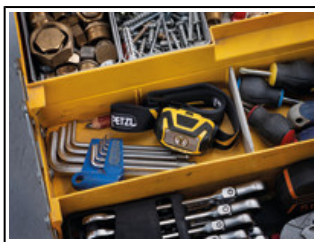

Univers	Professionnel
Type	Eclairage
Family	Lampes frontales
Sous-famille	Lampes frontales ultra-compactes et polyvalentes

Hybrid
CONCEPT®

ARIA 1R

Avec 450 lumens, la lampe compacte rechargeable ARIA 1R a été spécialement conçue pour les usages des professionnels de la maintenance et des métiers de l'artisanat. Robuste, elle résiste aux chocs et aux chutes. Elle est aussi étanche à l'eau et à la poussière, ce qui lui permet de s'adapter à de nombreuses conditions de travail. Facile d'utilisation, elle possède un seul bouton pour accéder à toutes les fonctionnalités de la lampe. Son faisceau large et homogène offre un éclairage de proximité confortable. Pratique, elle peut se porter sur la tête, autour du cou et sur tout type de casques, grâce aux fixations disponibles en accessoires. Livrée avec la batterie rechargeable CORE, ARIA 1R est aussi compatible avec trois piles, grâce à la construction HYBRID CONCEPT.

Compacte, la lampe frontale ARIA 1R se range facilement dans une boîte à outils.

Le faisceau large et homogène offre une vision confortable pour les travaux à portée de main.

Étanche à la poussière et à l'eau (IP67), résistante aux chocs (IK07) et aux chutes jusqu'à 2 mètres, elle s'adapte aux conditions de travail des professionnels.