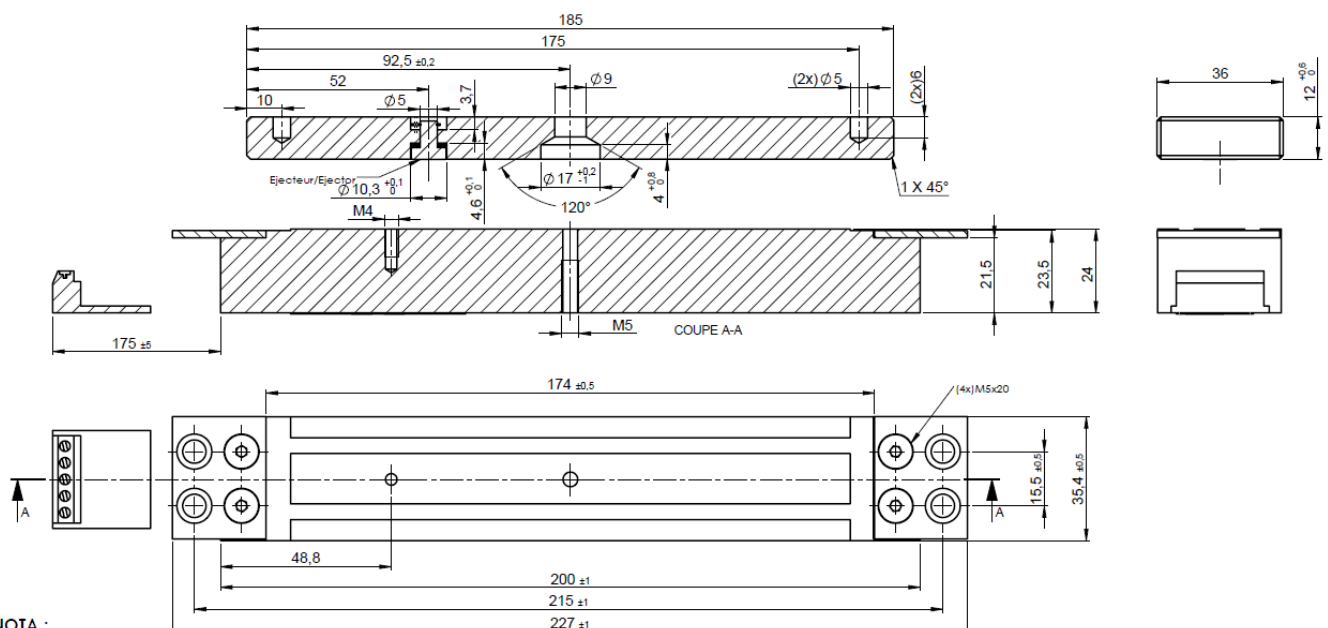

Visuels & dimensions