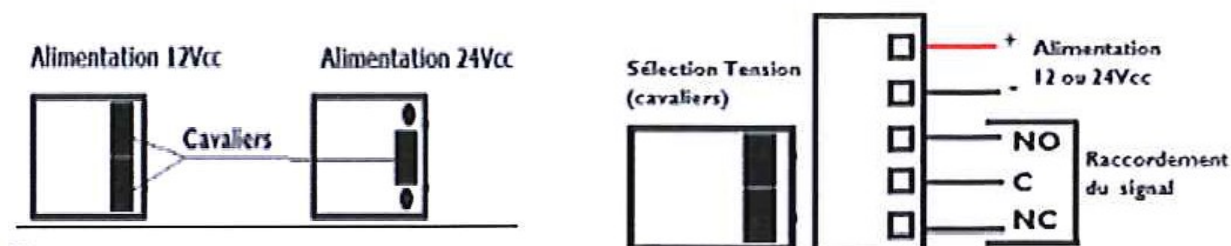

Ventouses Magnétiques effeff

Ventouse électromagnétique BVM335N

Ventouses BVM335N

En détail

La ventouse BVM335N est une ventouse étroite qui va permettre un montage dans toutes les solutions à encastrer. Pour un montage adéquate, elle est munie d'étrier de fixation

Avantages

- Largeur 35mm
- Tension d'utilisation 12/24V
- Résistance à l'effraction 3000N
- Adaptable dans les bandeaux ventouses
- Installation verticale et horizontale possible
- Existe en version sans signal
- Existe en version avec signal (AS)

Consommation électrique

Modèle	Consommation en 12V CC	Consommation en 24VCC
BVM335N	0.500 A	0,250 A
BVM335N-AS	0.500A	0.250A

Caractéristiques techniques

Résistance à l'effraction 3000N	Longueur 230mm
Tension d'utilisation 12/24Vcc	Largeur 35mm
	Profondeur 27mm

Raccordement électrique BVM335N

Alimentation

Les ventouses doivent toujours être branchées en parallèle.

La tension d'entrée est de 12VDC ou 24VDC. Il faut au préalable positionner les cavaliers en fonction de la tension utilisée et respecter la polarité indiquée (broche 1 = +; broche 2 = -)