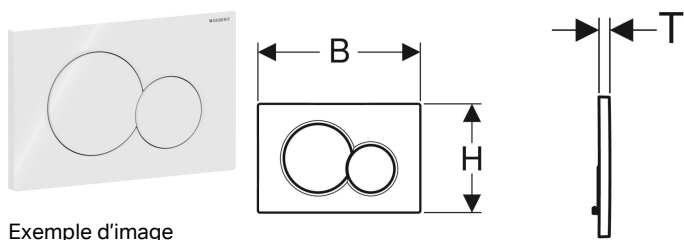

## Plaque de déclenchement Geberit Sigma01 pour rinçage double touche

Exemple d'image

### Utilisation

- Pour le déclenchement du rinçage des réservoirs à encastrer Sigma

### Caractéristiques techniques

Force de déclenchement (N) max. | 20 N

- 2 tiges de déclenchement

N° de réf.	Couleur / surface	Matériau	B	H	T
115.770.11.5	blanc	Matière synthétique	24.6 cm	16.4 cm	1.3 cm
115.770.21.5	chromé brillant	Matière synthétique	24.6 cm	16.4 cm	1.3 cm
115.770.DT.5	laiton spécial galvanisé	Matière synthétique	24.6 cm	16.4 cm	1.3 cm
115.770.DW.5	noir	Matière synthétique	24.6 cm	16.4 cm	1.3 cm
115.770.JQ.5	chromé mat / revêtement facile à nettoyer	Matière synthétique	24.6 cm	16.4 cm	1.3 cm
115.770.KA.5	Plaque : chromé brillant Touches : chromé mat	Matière synthétique	24.6 cm	16.4 cm	1.3 cm