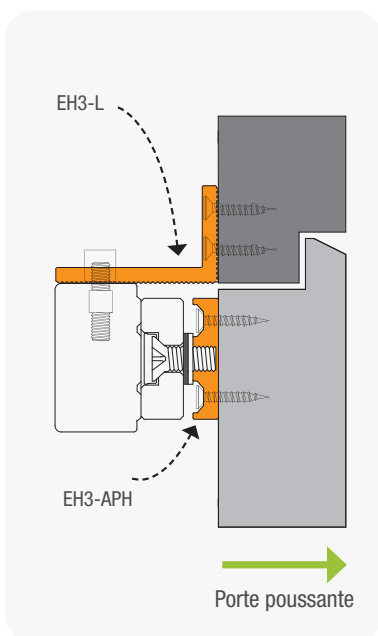

**Astuce de pose**  
Perçage non traversant de la porte grâce à l'utilisation du support de pose pour contreplaque EH3-APH

Références	EH3-L	EH3-Z	EH3-ZL	EH3-APH	EH3-T
Description	Équerre L	Équerre Z	Kit équerres Z + L	Support de pose pour contreplaque	Gabarit de pose
Matière	Aluminium				ABS
Dimensions (L x l x p)	255 x 51 x 31 mm	180 x 51 x 31 mm	180 x 51 x 31 mm	180 x 38 x 8 mm	255 x 45 x 44 mm
Poids brut / Poids net	0,21 Kg / 0,19 Kg	0,35 Kg / 0,325 Kg	0,55 Kg / 0,52 Kg	0,2 Kg / 0,18 Kg	0,14 Kg / 0,095 Kg