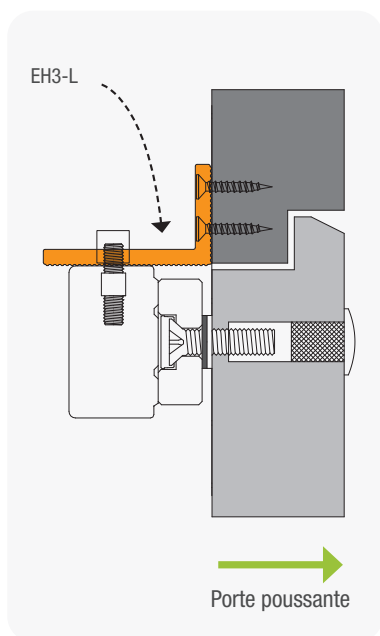

**Astuce de pose**  
Perçage non traversant de la porte grâce à l'utilisation du support de pose pour contreplaque EH3-APH

Références	EH3-L	EH3-Z	EH3-ZL	EH3-APH	EH3-T
Description	Équerre L	Équerre Z	Kit équerres Z + L	Support de pose pour contreplaque	Gabarit de pose
Matière	Aluminium				ABS
Dimensions (L x l x p)	255 x 51 x 31 mm	180 x 51 x 31 mm	180 x 51 x 31 mm	180 x 38 x 8 mm	255 x 45 x 44 mm
Poids brut / Poids net	0,21 Kg / 0,19 Kg	0,35 Kg / 0,325 Kg	0,55 Kg / 0,52 Kg	0,2 Kg / 0,18 Kg	0,14 Kg / 0,095 Kg