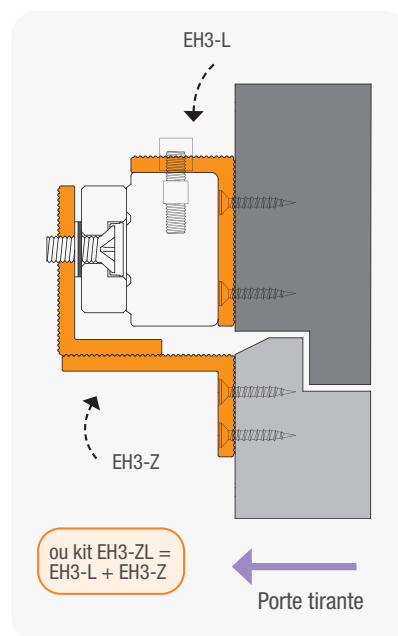

**Astuce de pose**  
Perçage non traversant de la porte grâce à l'utilisation du support de pose pour contreplaque EH3-APH

Références	EH3-L	EH3-Z	EH3-ZL	EH3-APH	EH3-T
Description	Équerre L	Équerre Z	Kit équerres Z + L	Support de pose pour contreplaque	Gabarit de pose
Matière	Aluminium				ABS
Dimensions (L x l x p)	255 x 51 x 31 mm	180 x 51 x 31 mm	180 x 51 x 31 mm	180 x 38 x 8 mm	255 x 45 x 44 mm
Poids brut / Poids net	0,21 Kg / 0,19 Kg	0,35 Kg / 0,325 Kg	0,55 Kg / 0,52 Kg	0,2 Kg / 0,18 Kg	0,14 Kg / 0,095 Kg