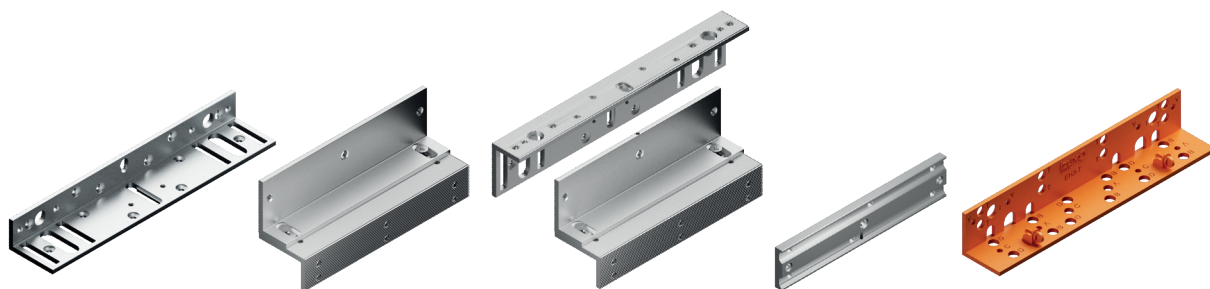

**Astuce de pose**  
Perçage non traversant de la porte grâce à l'utilisation du support de pose pour contreplaque EH3-APH

Références	EH3-L	EH3-Z	EH3-ZL	EH3-APH	EH3-T
Description	Équerre L	Équerre Z	Kit équerres Z + L	Support de pose pour contreplaque	Gabarit de pose
Matière	Aluminium				ABS
Dimensions (L x l x p)	255 x 51 x 31 mm	180 x 51 x 31 mm	180 x 51 x 31 mm	180 x 38 x 8 mm	255 x 45 x 44 mm
Poids brut / Poids net	0,21 Kg / 0,19 Kg	0,35 Kg / 0,325 Kg	0,55 Kg / 0,52 Kg	0,2 Kg / 0,18 Kg	0,14 Kg / 0,095 Kg